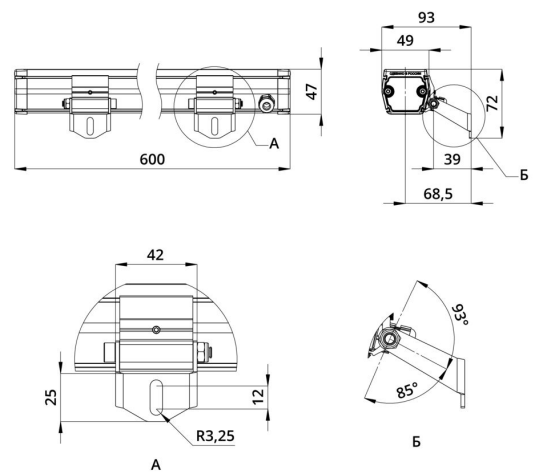

2. КСС и Габаритный чертеж

Кривая силы света

Габаритный чертеж

3. Основные технические данные и характеристики

Характеристики	Значение
Мощность, [Вт ±10%]:	24
Световой поток светильника, [лм ±5%]:	2 520
Номинальная коррелированная цветовая температура по ГОСТ 34819-2021, [К]:	5 000
Тип кривой силы света:	концентрированная
Тип рассеивателя:	прозрачный
Угол излучения, [°]:	15
Индекс цветопередачи (CRI), не менее:	80
Род тока:	АС
Коэффициент пульсации (Кп), не более, [%]:	1
Напряжение питания, [В]:	~176-264
Частота напряжения электропитания, [Гц ±10%]:	50
Коэффициент мощности (P _f), не менее:	0,98
Класс защиты от поражения электрическим током (по ГОСТ IEC 60598-1-2017):	I
Степень защиты от пыли и влаги (по ГОСТ IEC 60598-1-2017):	IP67
Климатическое исполнение (по ГОСТ 15150-69):	УХЛ1
Температура эксплуатации, [°С]:	от -50 до +50
Срок службы светильника, не менее, [лет]:	12
Срок службы светодиодов, не менее, [ч]:	100 000
Гарантийный срок на светильник, [мес.]:	60
Материал оптического элемента:	-
Материал корпуса:	сплав алюминия, экструдированный
Материал рассеивателя:	закаленное стекло
Габаритные размеры, не более, [мм]:	600×93×72
Тип крепления:	поворотный кронштейн
Масса, [кг]:	1,1