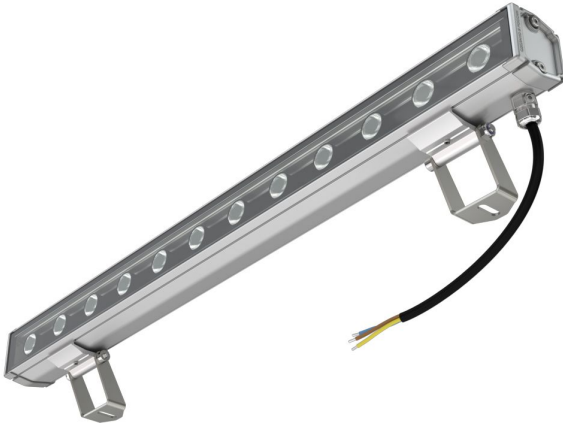

Технические данные

Светодиодный светильник ПромЛед Барокко 24 S
600мм CRI80 5000K 15°

1. Описание серии

Серия линейных светодиодных светильников для заливающего освещения фасадов и акцентной подсветки отдельных архитектурных элементов зданий.

Особенности серии:

- компактный и лаконичный корпус светильника;
- элегантная и эстетичная форма корпуса;
- уникальная конструкция торцевых крышек позволяет установить антибликовые козырьки во всю длину светильника, что исключает видимые стыки и зазоры между светильниками при монтаже на фасад в единую линию;
- благодаря специально разработанному под данную серию компактному источнику питания удалось реализовать исполнение с напряжением питания 220 вольт;
- рассеиватель из закаленного стекла расположен на одном уровне с корпусом светильника, что исключает скопление воды на его поверхности.