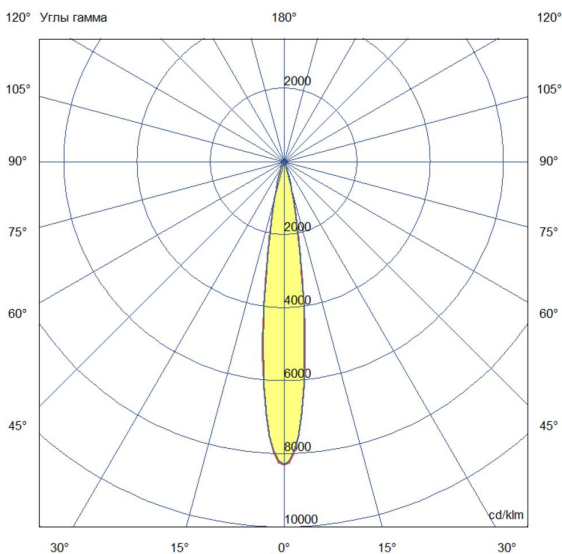

Технические данные

Светодиодный светильник ПромЛед Барокко 24 S
600мм CRI80 5000K 15°

1. Описание серии

Серия линейных светодиодных светильников для заливающего освещения фасадов и акцентной подсветки отдельных архитектурных элементов зданий.

2. КСС и Габаритный чертеж

Кривая силы света

Габаритный чертеж

3. Основные технические данные и характеристики

Характеристики	Значение
Мощность, [Вт ±10%]:	24
Световой поток светильника, [лм ±5%]:	2 520
Номинальная коррелированная цветовая температура по ГОСТ 34819-2021, [К]:	5 000
Тип кривой силы света:	концентрированная
Тип рассеивателя:	прозрачный
Угол излучения, [°]:	15
Индекс цветопередачи (CRI), не менее:	80
Род тока:	АС
Коэффициент пульсации (Кп), не более, [%]:	1
Напряжение питания, [В]:	~176-264
Частота напряжения электропитания, [Гц ±10%]:	50
Коэффициент мощности (P _f), не менее:	0,98
Класс защиты от поражения электрическим током (по ГОСТ IEC 60598-1-2017):	I
Степень защиты от пыли и влаги (по ГОСТ IEC 60598-1-2017):	IP67
Климатическое исполнение (по ГОСТ 15150-69):	УХЛ1
Температура эксплуатации, [°С]:	от -50 до +50
Срок службы светильника, не менее, [лет]:	12
Срок службы светодиодов, не менее, [ч]:	100 000
Гарантийный срок на светильник, [мес.]:	60
Материал оптического элемента:	-
Материал корпуса:	сплав алюминия, экструдированный
Материал рассеивателя:	закаленное стекло
Габаритные размеры, не более, [мм]:	600×93×72
Тип крепления:	поворотный кронштейн
Масса, [кг]:	1,1