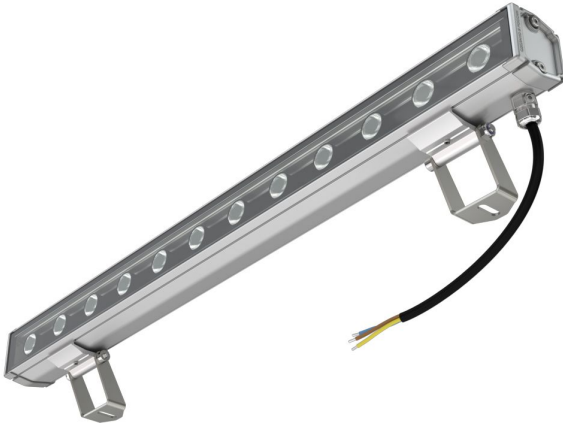

Технические данные

Светодиодный светильник ПромЛед Барокко 24 S
600мм CRI80 5000K 10°

1. Описание серии

Серия линейных светодиодных светильников для заливающего освещения фасадов и акцентной подсветки отдельных архитектурных элементов зданий.

Особенности серии:

- компактный и лаконичный корпус светильника;
- элегантная и эстетичная форма корпуса;
- уникальная конструкция торцевых крышек позволяет установить антибликовые козырьки во всю длину светильника, что исключает видимые стыки и зазоры между светильниками при монтаже на фасад в единую линию;
- благодаря специально разработанному под данную серию компактному источнику питания удалось реализовать исполнение с напряжением питания 220 вольт;
- рассеиватель из закаленного стекла расположен на одном уровне с корпусом светильника, что исключает скопление воды на его поверхности.