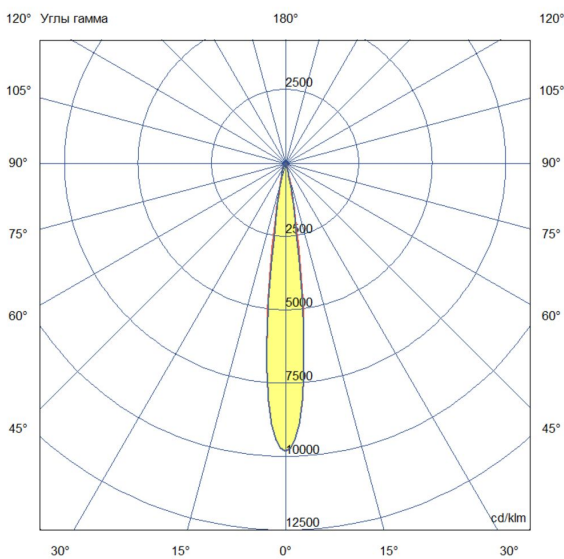

Технические данные

Светодиодный светильник ПромЛед Барокко 24 S
600мм CRI80 5000K 10°

1. Описание серии

Серия линейных светодиодных светильников для заливающего освещения фасадов и акцентной подсветки отдельных архитектурных элементов зданий.

2. КСС и Габаритный чертеж

Кривая силы света

Габаритный чертеж

3. Основные технические данные и характеристики

Характеристики	Значение
Мощность, [Вт ±10%]:	24
Световой поток светильника, [лм ±5%]:	2 220
Номинальная коррелированная цветовая температура по ГОСТ 34819-2021, [К]:	5 000
Тип кривой силы света:	концентрированная
Тип рассеивателя:	прозрачный
Угол излучения, [°]:	10
Индекс цветопередачи (CRI), не менее:	80
Род тока:	АС
Коэффициент пульсации (Кп), не более, [%]:	1
Напряжение питания, [В]:	~176-264
Частота напряжения электропитания, [Гц ±10%]:	50
Коэффициент мощности (P _f), не менее:	0,98
Класс защиты от поражения электрическим током (по ГОСТ IEC 60598-1-2017):	I
Степень защиты от пыли и влаги (по ГОСТ IEC 60598-1-2017):	IP67
Климатическое исполнение (по ГОСТ 15150-69):	УХЛ1
Температура эксплуатации, [°С]:	от -50 до +50
Срок службы светильника, не менее, [лет]:	12
Срок службы светодиодов, не менее, [ч]:	100 000
Гарантийный срок на светильник, [мес.]:	60
Материал оптического элемента:	-
Материал корпуса:	сплав алюминия, экструдированный
Материал рассеивателя:	закаленное стекло
Габаритные размеры, не более, [мм]:	600×93×72
Тип крепления:	поворотный кронштейн
Масса, [кг]:	1,1