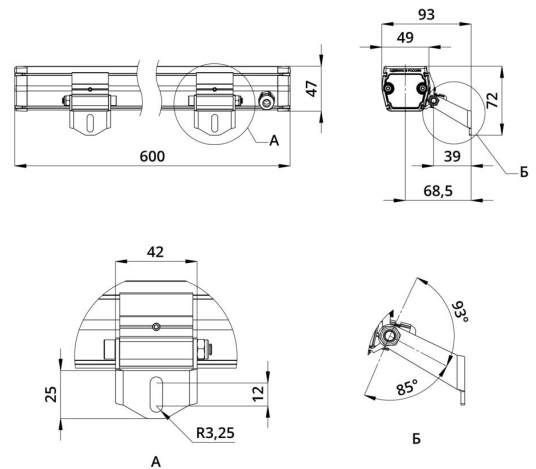

2. КСС и Габаритный чертеж

Кривая силы света

Габаритный чертеж

3. Основные технические данные и характеристики

Характеристики	Значение
Мощность, [Вт ±10%]:	24
Световой поток светильника, [лм ±5%]:	2 220
Номинальная коррелированная цветовая температура по ГОСТ 34819-2021, [К]:	5 000
Тип кривой силы света:	концентрированная
Тип рассеивателя:	прозрачный
Угол излучения, [°]:	10
Индекс цветопередачи (CRI), не менее:	80
Род тока:	АС
Коэффициент пульсации (Кп), не более, [%]:	1
Напряжение питания, [В]:	~176-264
Частота напряжения электропитания, [Гц ±10%]:	50
Коэффициент мощности (P _f), не менее:	0,98
Класс защиты от поражения электрическим током (по ГОСТ IEC 60598-1-2017):	I
Степень защиты от пыли и влаги (по ГОСТ IEC 60598-1-2017):	IP67
Климатическое исполнение (по ГОСТ 15150-69):	УХЛ1
Температура эксплуатации, [°С]:	от -50 до +50
Срок службы светильника, не менее, [лет]:	12
Срок службы светодиодов, не менее, [ч]:	100 000
Гарантийный срок на светильник, [мес.]:	60
Материал оптического элемента:	-
Материал корпуса:	сплав алюминия, экструдированный
Материал рассеивателя:	закаленное стекло
Габаритные размеры, не более, [мм]:	600×93×72
Тип крепления:	поворотный кронштейн
Масса, [кг]:	1,1