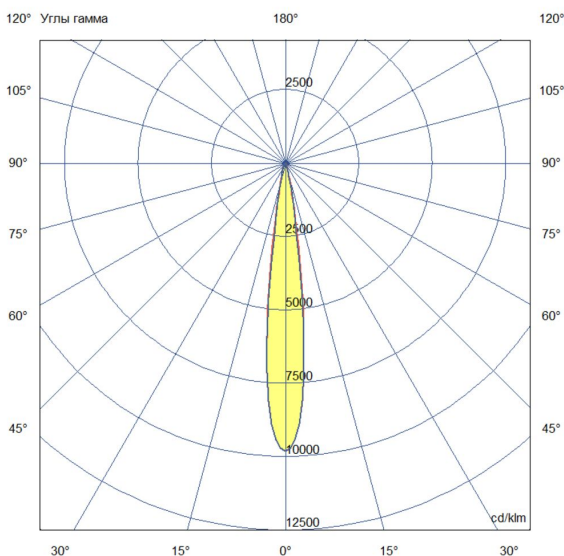

### Технические данные

Светодиодный светильник ПромЛед Барокко 24 S  
600мм CRI80 4000K 10°

### 2. КСС и Габаритный чертеж

Кривая силы света

Габаритный чертеж