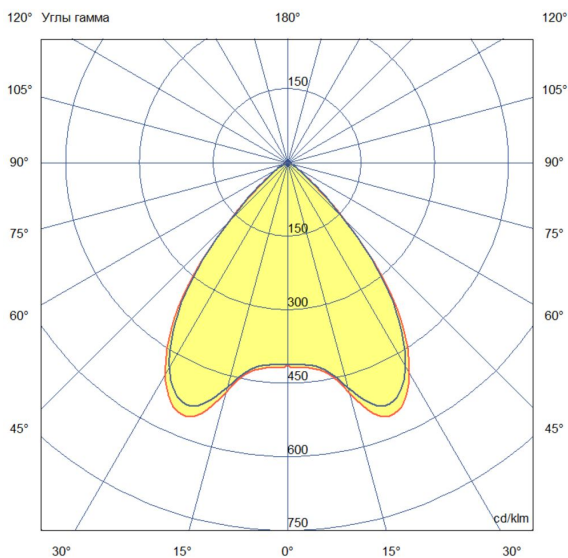

### Технические данные

Светодиодный светильник ПромЛед Барокко 24 S  
600мм CRI80 3000K 90°

#### 2. КСС и Габаритный чертеж

Кривая силы света

Габаритный чертеж

### 3. Основные технические данные и характеристики

Характеристики	Значение
Мощность, [Вт ±10%]:	24
Световой поток светильника, [лм ±5%]:	1 965
Номинальная коррелированная цветовая температура по ГОСТ 34819-2021, [К]:	3 000
Тип кривой силы света:	косинусная
Тип рассеивателя:	прозрачный
Угол излучения, [°]:	90
Индекс цветопередачи (CRI), не менее:	80
Род тока:	АС
Коэффициент пульсации (Кп), не более, [%]:	1
Напряжение питания, [В]:	~176-264
Частота напряжения электропитания, [Гц ±10%]:	50
Коэффициент мощности (P <sub>f</sub> ), не менее:	0,98
Класс защиты от поражения электрическим током (по ГОСТ IEC 60598-1-2017):	I
Степень защиты от пыли и влаги (по ГОСТ IEC 60598-1-2017):	IP67
Климатическое исполнение (по ГОСТ 15150-69):	УХЛ1
Температура эксплуатации, [°С]:	от -50 до +50
Срок службы светильника, не менее, [лет]:	12
Срок службы светодиодов, не менее, [ч]:	100 000
Гарантийный срок на светильник, [мес.]:	60
Материал оптического элемента:	-
Материал корпуса:	сплав алюминия, экструдированный
Материал рассеивателя:	закаленное стекло
Габаритные размеры, не более, [мм]:	600×93×72
Тип крепления:	поворотный кронштейн
Масса, [кг]:	1,1