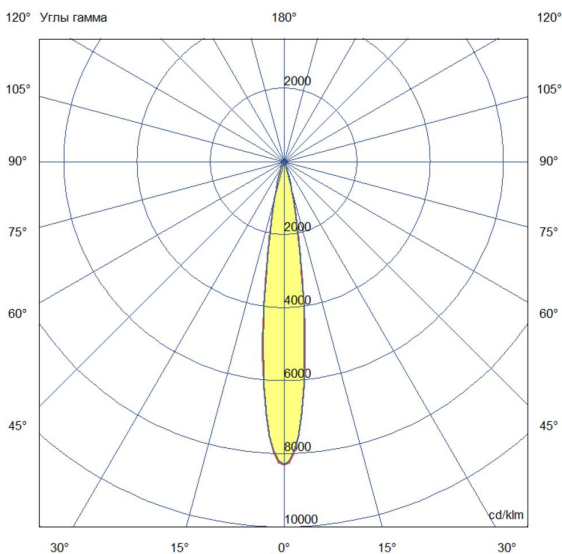

Технические данные

Светодиодный светильник ПромЛед Барокко 24 S
600мм CRI80 3000K 15°

1. Описание серии

Серия линейных светодиодных светильников для заливающего освещения фасадов и акцентной подсветки отдельных архитектурных элементов зданий.

2. КСС и Габаритный чертеж

Кривая силы света

Габаритный чертеж

3. Основные технические данные и характеристики

Характеристики	Значение
Мощность, [Вт ±10%]:	24
Световой поток светильника, [лм ±5%]:	2 340
Номинальная коррелированная цветовая температура по ГОСТ 34819-2021, [К]:	3 000
Тип кривой силы света:	концентрированная
Тип рассеивателя:	прозрачный
Угол излучения, [°]:	15
Индекс цветопередачи (CRI), не менее:	80
Род тока:	АС
Коэффициент пульсации (Кп), не более, [%]:	1
Напряжение питания, [В]:	~176-264
Частота напряжения электропитания, [Гц ±10%]:	50
Коэффициент мощности (P _f), не менее:	0,98
Класс защиты от поражения электрическим током (по ГОСТ IEC 60598-1-2017):	I
Степень защиты от пыли и влаги (по ГОСТ IEC 60598-1-2017):	IP67
Климатическое исполнение (по ГОСТ 15150-69):	УХЛ1
Температура эксплуатации, [°С]:	от -50 до +50
Срок службы светильника, не менее, [лет]:	12
Срок службы светодиодов, не менее, [ч]:	100 000
Гарантийный срок на светильник, [мес.]:	60
Материал оптического элемента:	-
Материал корпуса:	сплав алюминия, экструдированный
Материал рассеивателя:	закаленное стекло
Габаритные размеры, не более, [мм]:	600×93×72
Тип крепления:	поворотный кронштейн
Масса, [кг]:	1,1