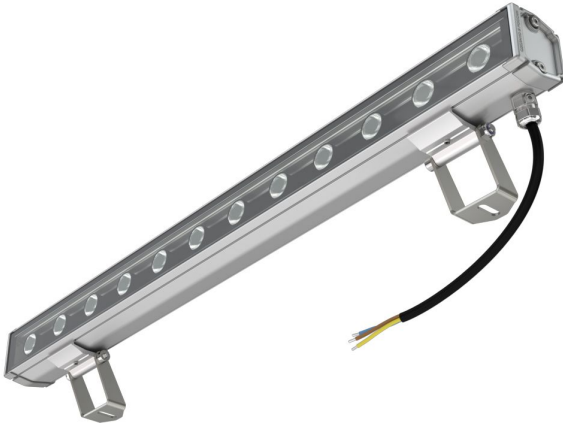

Технические данные

Светодиодный светильник ПромЛед Барокко 24 S
600мм CRI80 3000K 15°

1. Описание серии

Серия линейных светодиодных светильников для заливающего освещения фасадов и акцентной подсветки отдельных архитектурных элементов зданий.

Особенности серии:

- компактный и лаконичный корпус светильника;
- элегантная и эстетичная форма корпуса;
- уникальная конструкция торцевых крышек позволяет установить антибликовые козырьки во всю длину светильника, что исключает видимые стыки и зазоры между светильниками при монтаже на фасад в единую линию;
- благодаря специально разработанному под данную серию компактному источнику питания удалось реализовать исполнение с напряжением питания 220 вольт;
- рассеиватель из закаленного стекла расположен на одном уровне с корпусом светильника, что исключает скопление воды на его поверхности.