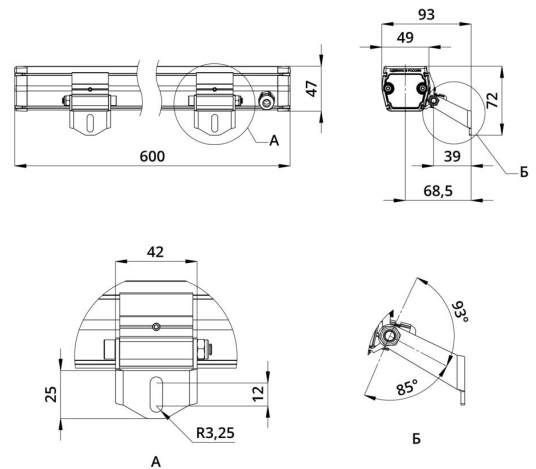

2. КСС и Габаритный чертеж

Кривая силы света

Габаритный чертеж

3. Основные технические данные и характеристики

Характеристики	Значение
Мощность, [Вт ±10%]:	24
Световой поток светильника, [лм ±5%]:	2 340
Номинальная коррелированная цветовая температура по ГОСТ 34819-2021, [К]:	3 000
Тип кривой силы света:	концентрированная
Тип рассеивателя:	прозрачный
Угол излучения, [°]:	15
Индекс цветопередачи (CRI), не менее:	80
Род тока:	АС
Коэффициент пульсации (Кп), не более, [%]:	1
Напряжение питания, [В]:	~176-264
Частота напряжения электропитания, [Гц ±10%]:	50
Коэффициент мощности (P _f), не менее:	0,98
Класс защиты от поражения электрическим током (по ГОСТ IEC 60598-1-2017):	I
Степень защиты от пыли и влаги (по ГОСТ IEC 60598-1-2017):	IP67
Климатическое исполнение (по ГОСТ 15150-69):	УХЛ1
Температура эксплуатации, [°С]:	от -50 до +50
Срок службы светильника, не менее, [лет]:	12
Срок службы светодиодов, не менее, [ч]:	100 000
Гарантийный срок на светильник, [мес.]:	60
Материал оптического элемента:	-
Материал корпуса:	сплав алюминия, экструдированный
Материал рассеивателя:	закаленное стекло
Габаритные размеры, не более, [мм]:	600×93×72
Тип крепления:	поворотный кронштейн
Масса, [кг]:	1,1