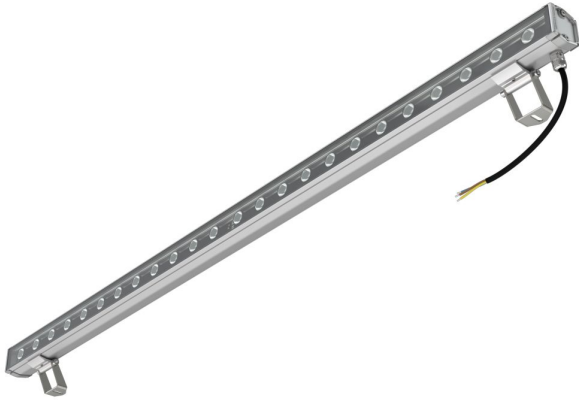

## Технические данные

Светодиодный светильник ПромЛед Барокко 24 S  
1200мм CRI80 5000K 90°

### 1. Описание серии

Серия линейных светодиодных светильников для заливающего освещения фасадов и акцентной подсветки отдельных архитектурных элементов зданий.

Особенности серии:

- компактный и лаконичный корпус светильника;
- элегантная и эстетичная форма корпуса;
- уникальная конструкция торцевых крышек позволяет установить антибликовые козырьки во всю длину светильника, что исключает видимые стыки и зазоры между светильниками при монтаже на фасад в единую линию;
- благодаря специально разработанному под данную серию компактному источнику питания удалось реализовать исполнение с напряжением питания 220 вольт;
- рассеиватель из закаленного стекла расположен на одном уровне с корпусом светильника, что исключает скопление воды на его поверхности.