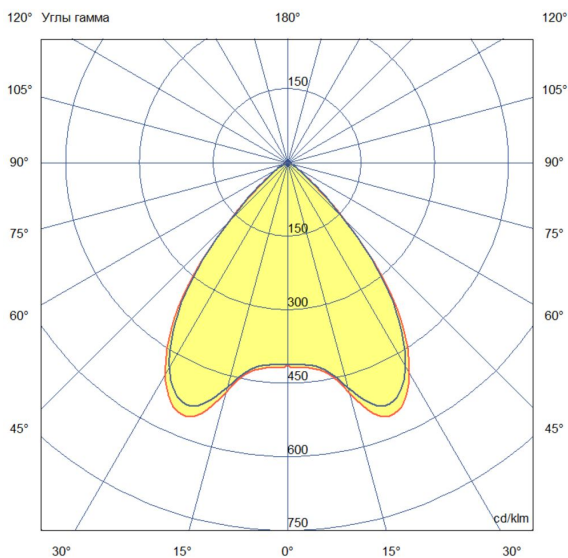

## Технические данные

Светодиодный светильник ПромЛед Барокко 24 S  
1200мм CRI80 5000K 90°

### 2. КСС и Габаритный чертеж

Кривая силы света

Габаритный чертеж

### 3. Основные технические данные и характеристики

Характеристики	Значение
Мощность, [Вт ±10%]:	24
Световой поток светильника, [лм ±5%]:	2 220
Номинальная коррелированная цветовая температура по ГОСТ 34819-2021, [К]:	5 000
Тип кривой силы света:	косинусная
Тип рассеивателя:	прозрачный
Угол излучения, [°]:	90
Индекс цветопередачи (CRI), не менее:	80
Род тока:	АС
Коэффициент пульсации (Кп), не более, [%]:	1
Напряжение питания, [В]:	~176-264
Частота напряжения электропитания, [Гц ±10%]:	50
Коэффициент мощности (P <sub>f</sub> ), не менее:	0,98
Класс защиты от поражения электрическим током (по ГОСТ IEC 60598-1-2017):	I
Степень защиты от пыли и влаги (по ГОСТ IEC 60598-1-2017):	IP67
Климатическое исполнение (по ГОСТ 15150-69):	УХЛ1
Температура эксплуатации, [°С]:	от -50 до +50
Срок службы светильника, не менее, [лет]:	12
Срок службы светодиодов, не менее, [ч]:	100 000
Гарантийный срок на светильник, [мес.]:	60
Материал оптического элемента:	-
Материал корпуса:	сплав алюминия, экструдированный
Материал рассеивателя:	закаленное стекло
Габаритные размеры, не более, [мм]:	1200×93×72
Тип крепления:	поворотный кронштейн
Масса, [кг]:	1,9