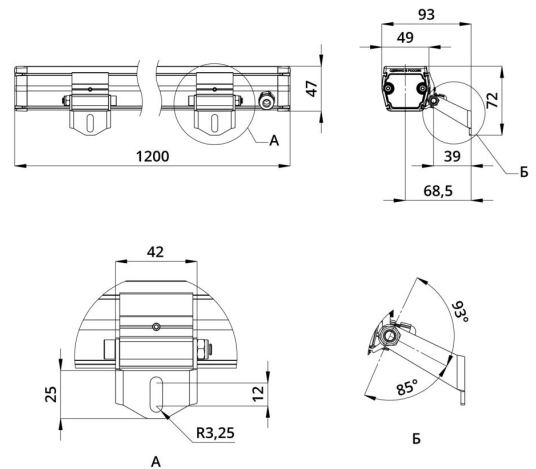

2. КСС и Габаритный чертеж

Кривая силы света

Габаритный чертеж

3. Основные технические данные и характеристики

Характеристики	Значение
Мощность, [Вт ±10%]:	24
Световой поток светильника, [лм ±5%]:	2 510
Номинальная коррелированная цветовая температура по ГОСТ 34819-2021, [К]:	5 000
Тип кривой силы света:	концентрированная
Тип рассеивателя:	прозрачный
Угол излучения, [°]:	25
Индекс цветопередачи (CRI), не менее:	80
Род тока:	АС
Коэффициент пульсации (Кп), не более, [%]:	1
Напряжение питания, [В]:	~176-264
Частота напряжения электропитания, [Гц ±10%]:	50
Коэффициент мощности (P _f), не менее:	0,98
Класс защиты от поражения электрическим током (по ГОСТ IEC 60598-1-2017):	I
Степень защиты от пыли и влаги (по ГОСТ IEC 60598-1-2017):	IP67
Климатическое исполнение (по ГОСТ 15150-69):	УХЛ1
Температура эксплуатации, [°С]:	от -50 до +50
Срок службы светильника, не менее, [лет]:	12
Срок службы светодиодов, не менее, [ч]:	100 000
Гарантийный срок на светильник, [мес.]:	60
Материал оптического элемента:	-
Материал корпуса:	сплав алюминия, экструдированный
Материал рассеивателя:	закаленное стекло
Габаритные размеры, не более, [мм]:	1200×93×72
Тип крепления:	поворотный кронштейн
Масса, [кг]:	1,9