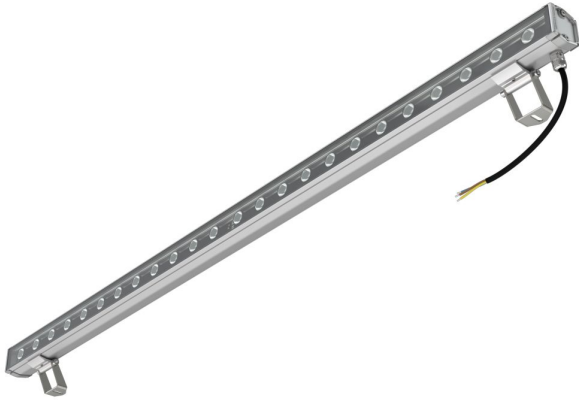

Технические данные

Светодиодный светильник ПромЛед Барокко 24 S
1200мм CRI80 5000K 25°

1. Описание серии

Серия линейных светодиодных светильников для заливающего освещения фасадов и акцентной подсветки отдельных архитектурных элементов зданий.

Особенности серии:

- компактный и лаконичный корпус светильника;
- элегантная и эстетичная форма корпуса;
- уникальная конструкция торцевых крышек позволяет установить антибликовые козырьки во всю длину светильника, что исключает видимые стыки и зазоры между светильниками при монтаже на фасад в единую линию;
- благодаря специально разработанному под данную серию компактному источнику питания удалось реализовать исполнение с напряжением питания 220 вольт;
- рассеиватель из закаленного стекла расположен на одном уровне с корпусом светильника, что исключает скопление воды на его поверхности.