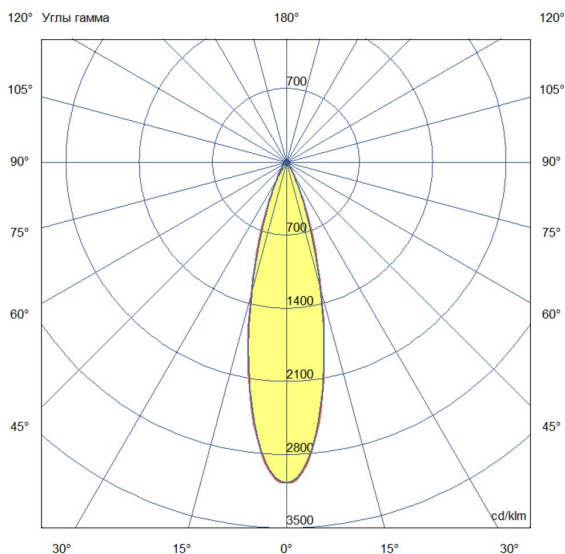

Технические данные

Светодиодный светильник ПромЛед Барокко 24 S
1200мм CRI80 5000K 25°

1. Описание серии

Серия линейных светодиодных светильников для заливающего освещения фасадов и акцентной подсветки отдельных архитектурных элементов зданий.

2. КСС и Габаритный чертеж

Кривая силы света

Габаритный чертеж

3. Основные технические данные и характеристики

Характеристики	Значение
Мощность, [Вт ±10%]:	24
Световой поток светильника, [лм ±5%]:	2 510
Номинальная коррелированная цветовая температура по ГОСТ 34819-2021, [К]:	5 000
Тип кривой силы света:	концентрированная
Тип рассеивателя:	прозрачный
Угол излучения, [°]:	25
Индекс цветопередачи (CRI), не менее:	80
Род тока:	АС
Коэффициент пульсации (Кп), не более, [%]:	1
Напряжение питания, [В]:	~176-264
Частота напряжения электропитания, [Гц ±10%]:	50
Коэффициент мощности (P _f), не менее:	0,98
Класс защиты от поражения электрическим током (по ГОСТ IEC 60598-1-2017):	I
Степень защиты от пыли и влаги (по ГОСТ IEC 60598-1-2017):	IP67
Климатическое исполнение (по ГОСТ 15150-69):	УХЛ1
Температура эксплуатации, [°С]:	от -50 до +50
Срок службы светильника, не менее, [лет]:	12
Срок службы светодиодов, не менее, [ч]:	100 000
Гарантийный срок на светильник, [мес.]:	60
Материал оптического элемента:	-
Материал корпуса:	сплав алюминия, экструдированный
Материал рассеивателя:	закаленное стекло
Габаритные размеры, не более, [мм]:	1200×93×72
Тип крепления:	поворотный кронштейн
Масса, [кг]:	1,9