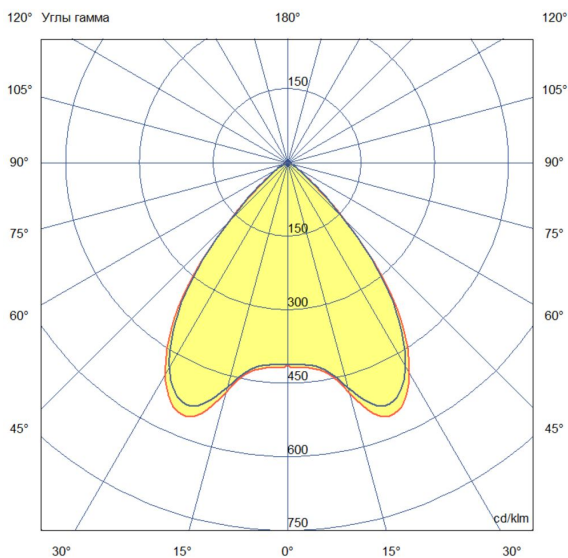

### 2. КСС и Габаритный чертеж

Кривая силы света

Габаритный чертеж

### 3. Основные технические данные и характеристики

Характеристики	Значение
Мощность, [Вт ±10%]:	24
Световой поток светильника, [лм ±5%]:	2 220
Номинальная коррелированная цветовая температура по ГОСТ 34819-2021, [К]:	4 000
Тип кривой силы света:	косинусная
Тип рассеивателя:	прозрачный
Угол излучения, [°]:	90
Индекс цветопередачи (CRI), не менее:	80
Род тока:	АС
Коэффициент пульсации (Кп), не более, [%]:	1
Напряжение питания, [В]:	~176-264
Частота напряжения электропитания, [Гц ±10%]:	50
Коэффициент мощности (P <sub>f</sub> ), не менее:	0,98
Класс защиты от поражения электрическим током (по ГОСТ IEC 60598-1-2017):	I
Степень защиты от пыли и влаги (по ГОСТ IEC 60598-1-2017):	IP67
Климатическое исполнение (по ГОСТ 15150-69):	УХЛ1
Температура эксплуатации, [°С]:	от -50 до +50
Срок службы светильника, не менее, [лет]:	12
Срок службы светодиодов, не менее, [ч]:	100 000
Гарантийный срок на светильник, [мес.]:	60
Материал оптического элемента:	-
Материал корпуса:	сплав алюминия, экструдированный
Материал рассеивателя:	закаленное стекло
Габаритные размеры, не более, [мм]:	1200×93×72
Тип крепления:	поворотный кронштейн
Масса, [кг]:	1,9