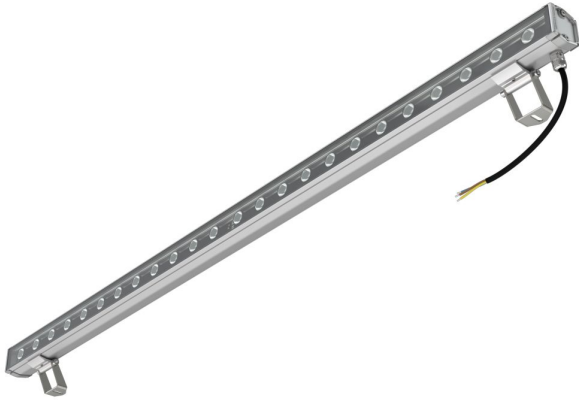

### Технические данные

Светодиодный светильник ПромЛед Барокко 24 S  
1200мм CRI80 4000K 90°

### 1. Описание серии

Серия линейных светодиодных светильников для заливающего освещения фасадов и акцентной подсветки отдельных архитектурных элементов зданий.

Особенности серии:

- компактный и лаконичный корпус светильника;
- элегантная и эстетичная форма корпуса;
- уникальная конструкция торцевых крышек позволяет установить антибликовые козырьки во всю длину светильника, что исключает видимые стыки и зазоры между светильниками при монтаже на фасад в единую линию;
- благодаря специально разработанному под данную серию компактному источнику питания удалось реализовать исполнение с напряжением питания 220 вольт;
- рассеиватель из закаленного стекла расположен на одном уровне с корпусом светильника, что исключает скопление воды на его поверхности.