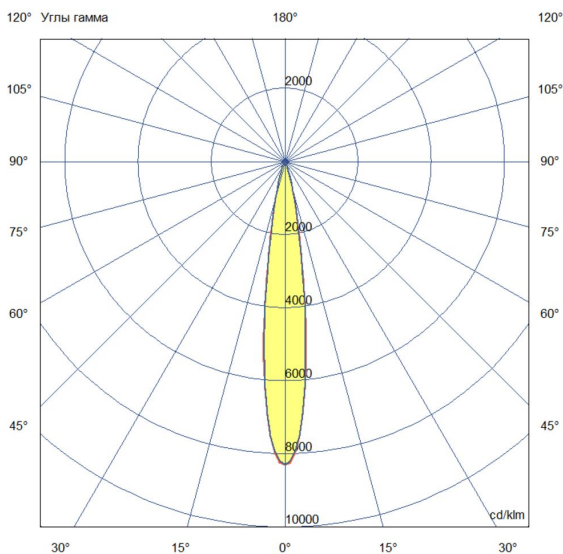

## Технические данные

Светодиодный светильник ПромЛед Барокко 24 S  
1200мм CRI80 4000K 15°

### 2. КСС и Габаритный чертеж

Кривая силы света

Габаритный чертеж