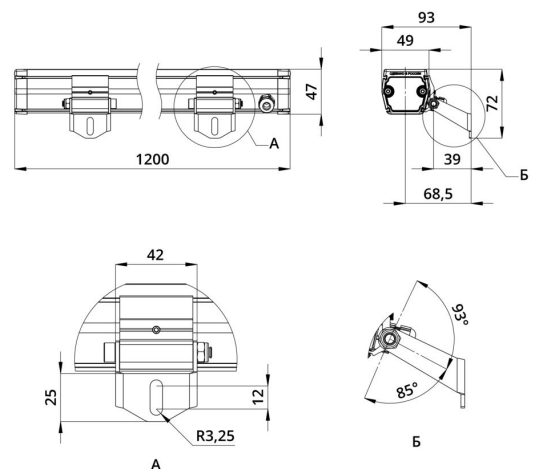

2. КСС и Габаритный чертеж

Кривая силы света

Габаритный чертеж

3. Основные технические данные и характеристики

Характеристики	Значение
Мощность, [Вт ±10%]:	24
Световой поток светильника, [лм ±5%]:	2 325
Номинальная коррелированная цветовая температура по ГОСТ 34819-2021, [К]:	4 000
Тип кривой силы света:	концентрированная
Тип рассеивателя:	прозрачный
Угол излучения, [°]:	10
Индекс цветопередачи (CRI), не менее:	80
Род тока:	АС
Коэффициент пульсации (Кп), не более, [%]:	1
Напряжение питания, [В]:	~176-264
Частота напряжения электропитания, [Гц ±10%]:	50
Коэффициент мощности (P _f), не менее:	0,98
Класс защиты от поражения электрическим током (по ГОСТ IEC 60598-1-2017):	I
Степень защиты от пыли и влаги (по ГОСТ IEC 60598-1-2017):	IP67
Климатическое исполнение (по ГОСТ 15150-69):	УХЛ1
Температура эксплуатации, [°С]:	от -50 до +50
Срок службы светильника, не менее, [лет]:	12
Срок службы светодиодов, не менее, [ч]:	100 000
Гарантийный срок на светильник, [мес.]:	60
Материал оптического элемента:	-
Материал корпуса:	сплав алюминия, экструдированный
Материал рассеивателя:	закаленное стекло
Габаритные размеры, не более, [мм]:	1200×93×72
Тип крепления:	поворотный кронштейн
Масса, [кг]:	1,9