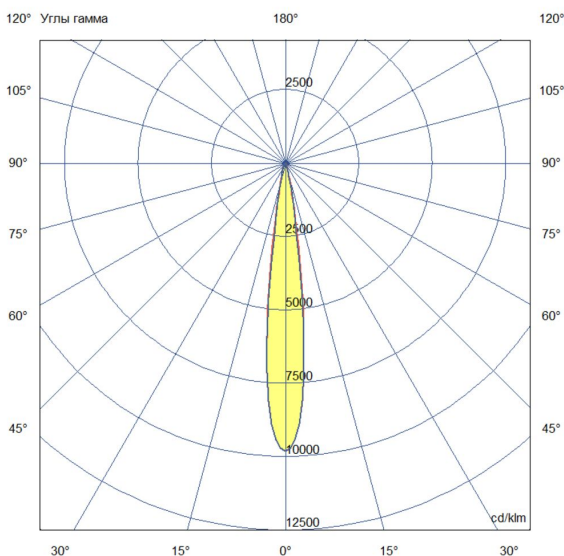

Технические данные

Светодиодный светильник ПромЛед Барокко 24 S
1200мм CRI80 4000K 10°

1. Описание серии

Серия линейных светодиодных светильников для заливающего освещения фасадов и акцентной подсветки отдельных архитектурных элементов зданий.

2. КСС и Габаритный чертеж

Кривая силы света

Габаритный чертеж

3. Основные технические данные и характеристики

Характеристики	Значение
Мощность, [Вт ±10%]:	24
Световой поток светильника, [лм ±5%]:	2 325
Номинальная коррелированная цветовая температура по ГОСТ 34819-2021, [К]:	4 000
Тип кривой силы света:	концентрированная
Тип рассеивателя:	прозрачный
Угол излучения, [°]:	10
Индекс цветопередачи (CRI), не менее:	80
Род тока:	АС
Коэффициент пульсации (Кп), не более, [%]:	1
Напряжение питания, [В]:	~176-264
Частота напряжения электропитания, [Гц ±10%]:	50
Коэффициент мощности (P _f), не менее:	0,98
Класс защиты от поражения электрическим током (по ГОСТ IEC 60598-1-2017):	I
Степень защиты от пыли и влаги (по ГОСТ IEC 60598-1-2017):	IP67
Климатическое исполнение (по ГОСТ 15150-69):	УХЛ1
Температура эксплуатации, [°С]:	от -50 до +50
Срок службы светильника, не менее, [лет]:	12
Срок службы светодиодов, не менее, [ч]:	100 000
Гарантийный срок на светильник, [мес.]:	60
Материал оптического элемента:	-
Материал корпуса:	сплав алюминия, экструдированный
Материал рассеивателя:	закаленное стекло
Габаритные размеры, не более, [мм]:	1200×93×72
Тип крепления:	поворотный кронштейн
Масса, [кг]:	1,9