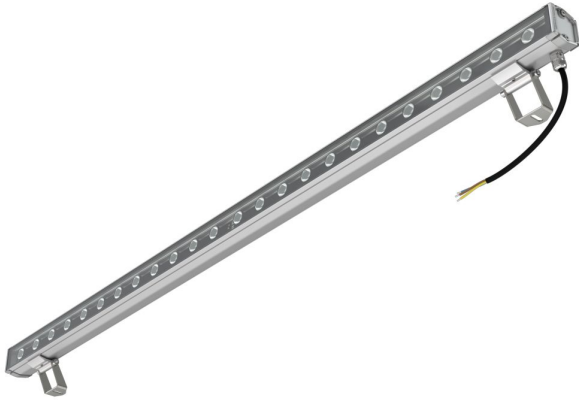

Технические данные

Светодиодный светильник ПромЛед Барокко 24 S
1200мм CRI80 4000K 10°

1. Описание серии

Серия линейных светодиодных светильников для заливающего освещения фасадов и акцентной подсветки отдельных архитектурных элементов зданий.

Особенности серии:

- компактный и лаконичный корпус светильника;
- элегантная и эстетичная форма корпуса;
- уникальная конструкция торцевых крышек позволяет установить антибликовые козырьки во всю длину светильника, что исключает видимые стыки и зазоры между светильниками при монтаже на фасад в единую линию;
- благодаря специально разработанному под данную серию компактному источнику питания удалось реализовать исполнение с напряжением питания 220 вольт;
- рассеиватель из закаленного стекла расположен на одном уровне с корпусом светильника, что исключает скопление воды на его поверхности.