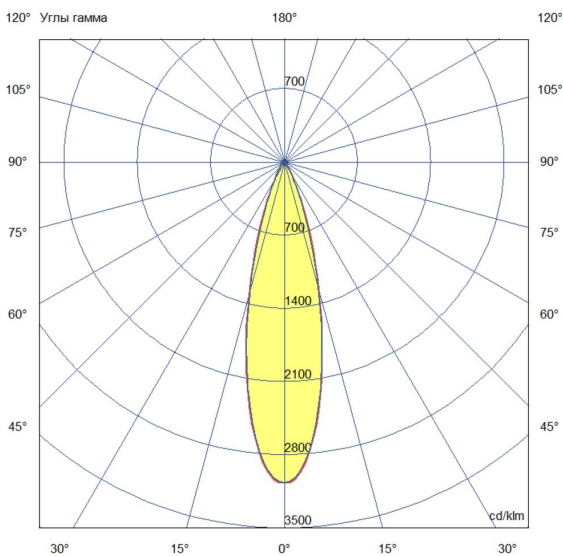

### Технические данные

Светодиодный светильник ПромЛед Барокко 24 S  
1200мм CRI80 3000K 25°

### 2. КСС и Габаритный чертеж

Кривая силы света

Габаритный чертеж