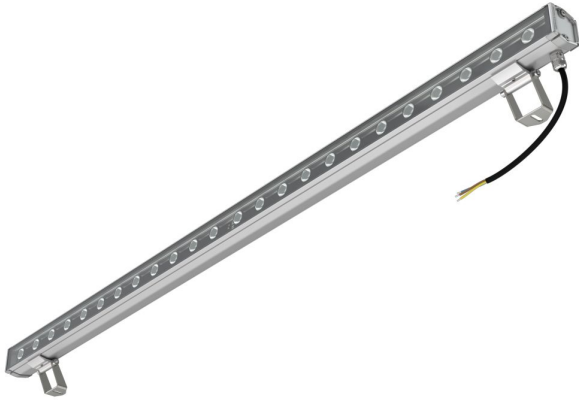

### Технические данные

Светодиодный светильник ПромЛед Барокко 24 S  
1200мм CRI80 3000K 25°

### 1. Описание серии

Серия линейных светодиодных светильников для заливающего освещения фасадов и акцентной подсветки отдельных архитектурных элементов зданий.

Особенности серии:

- компактный и лаконичный корпус светильника;
- элегантная и эстетичная форма корпуса;
- уникальная конструкция торцевых крышек позволяет установить антибликовые козырьки во всю длину светильника, что исключает видимые стыки и зазоры между светильниками при монтаже на фасад в единую линию;
- благодаря специально разработанному под данную серию компактному источнику питания удалось реализовать исполнение с напряжением питания 220 вольт;
- рассеиватель из закаленного стекла расположен на одном уровне с корпусом светильника, что исключает скопление воды на его поверхности.