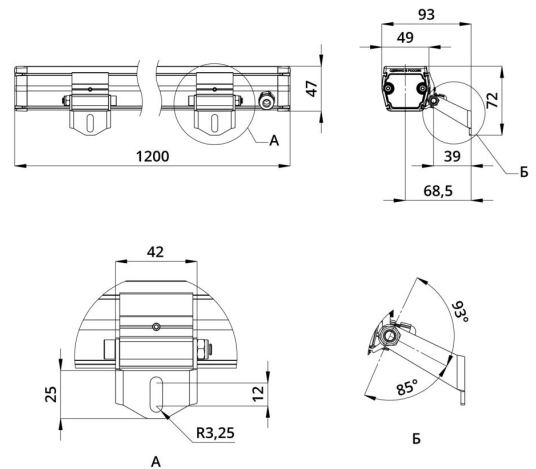

### Технические данные

Светодиодный светильник ПромЛед Барокко 24 S  
1200мм CRI80 3000K 10x65°

### 2. КСС и Габаритный чертеж

Кривая силы света

Габаритный чертеж