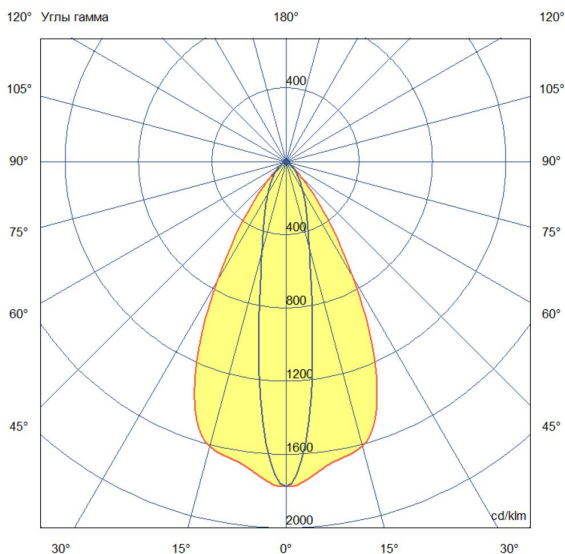

### Технические данные

Светодиодный светильник ПромЛед Барокко 24 S  
1200мм CRI80 3000K 10x65°

### 2. КСС и Габаритный чертеж

Кривая силы света

Габаритный чертеж