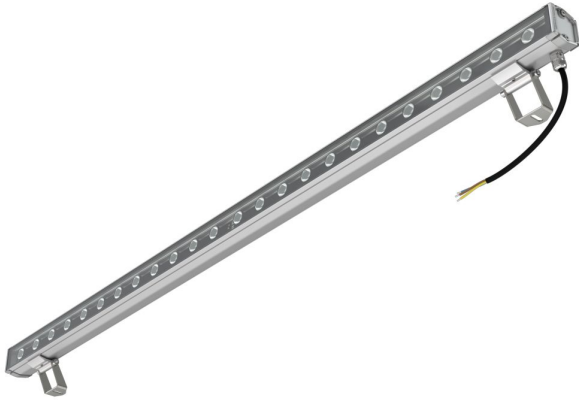

### Технические данные

Светодиодный светильник ПромЛед Барокко 24 S  
1200мм CRI80 3000K 10x65°

### 1. Описание серии

Серия линейных светодиодных светильников для заливающего освещения фасадов и акцентной подсветки отдельных архитектурных элементов зданий.

Особенности серии:

- компактный и лаконичный корпус светильника;
- элегантная и эстетичная форма корпуса;
- уникальная конструкция торцевых крышек позволяет установить антибликовые козырьки во всю длину светильника, что исключает видимые стыки и зазоры между светильниками при монтаже на фасад в единую линию;
- благодаря специально разработанному под данную серию компактному источнику питания удалось реализовать исполнение с напряжением питания 220 вольт;
- рассеиватель из закаленного стекла расположен на одном уровне с корпусом светильника, что исключает скопление воды на его поверхности.