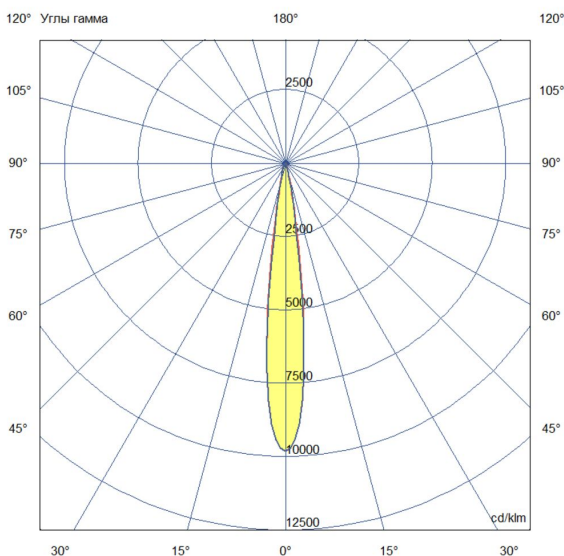

Технические данные

Светодиодный светильник ПромЛед Барокко 24 S
1200мм CRI80 3000K 10°

1. Описание серии

Серия линейных светодиодных светильников для заливающего освещения фасадов и акцентной подсветки отдельных архитектурных элементов зданий.

2. КСС и Габаритный чертеж

Кривая силы света

Габаритный чертеж

3. Основные технические данные и характеристики

Характеристики	Значение
Мощность, [Вт ±10%]:	24
Световой поток светильника, [лм ±5%]:	2 165
Номинальная коррелированная цветовая температура по ГОСТ 34819-2021, [К]:	3 000
Тип кривой силы света:	концентрированная
Тип рассеивателя:	прозрачный
Угол излучения, [°]:	10
Индекс цветопередачи (CRI), не менее:	80
Род тока:	АС
Коэффициент пульсации (Кп), не более, [%]:	1
Напряжение питания, [В]:	~176-264
Частота напряжения электропитания, [Гц ±10%]:	50
Коэффициент мощности (P _f), не менее:	0,98
Класс защиты от поражения электрическим током (по ГОСТ IEC 60598-1-2017):	I
Степень защиты от пыли и влаги (по ГОСТ IEC 60598-1-2017):	IP67
Климатическое исполнение (по ГОСТ 15150-69):	УХЛ1
Температура эксплуатации, [°С]:	от -50 до +50
Срок службы светильника, не менее, [лет]:	12
Срок службы светодиодов, не менее, [ч]:	100 000
Гарантийный срок на светильник, [мес.]:	60
Материал оптического элемента:	-
Материал корпуса:	сплав алюминия, экструдированный
Материал рассеивателя:	закаленное стекло
Габаритные размеры, не более, [мм]:	1200×93×72
Тип крепления:	поворотный кронштейн
Масса, [кг]:	1,9