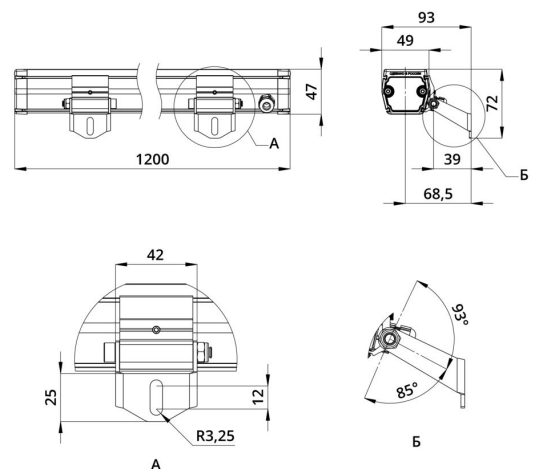

2. КСС и Габаритный чертеж

Кривая силы света

Габаритный чертеж

3. Основные технические данные и характеристики

Характеристики	Значение
Мощность, [Вт ±10%]:	24
Световой поток светильника, [лм ±5%]:	2 165
Номинальная коррелированная цветовая температура по ГОСТ 34819-2021, [К]:	3 000
Тип кривой силы света:	концентрированная
Тип рассеивателя:	прозрачный
Угол излучения, [°]:	10
Индекс цветопередачи (CRI), не менее:	80
Род тока:	АС
Коэффициент пульсации (Кп), не более, [%]:	1
Напряжение питания, [В]:	~176-264
Частота напряжения электропитания, [Гц ±10%]:	50
Коэффициент мощности (P _f), не менее:	0,98
Класс защиты от поражения электрическим током (по ГОСТ IEC 60598-1-2017):	I
Степень защиты от пыли и влаги (по ГОСТ IEC 60598-1-2017):	IP67
Климатическое исполнение (по ГОСТ 15150-69):	УХЛ1
Температура эксплуатации, [°С]:	от -50 до +50
Срок службы светильника, не менее, [лет]:	12
Срок службы светодиодов, не менее, [ч]:	100 000
Гарантийный срок на светильник, [мес.]:	60
Материал оптического элемента:	-
Материал корпуса:	сплав алюминия, экструдированный
Материал рассеивателя:	закаленное стекло
Габаритные размеры, не более, [мм]:	1200×93×72
Тип крепления:	поворотный кронштейн
Масса, [кг]:	1,9