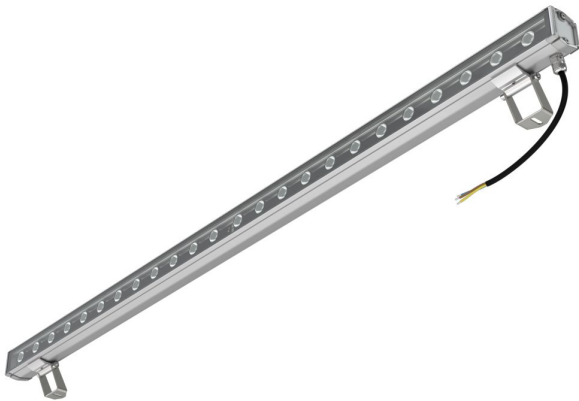

Технические данные

Светодиодный светильник ПромЛед Барокко 24 S
1200мм CRI80 3000K 10°

1. Описание серии

Серия линейных светодиодных светильников для заливающего освещения фасадов и акцентной подсветки отдельных архитектурных элементов зданий.

Особенности серии:

- компактный и лаконичный корпус светильника;
- элегантная и эстетичная форма корпуса;
- уникальная конструкция торцевых крышек позволяет установить антибликовые козырьки во всю длину светильника, что исключает видимые стыки и зазоры между светильниками при монтаже на фасад в единую линию;
- благодаря специально разработанному под данную серию компактному источнику питания удалось реализовать исполнение с напряжением питания 220 вольт;
- рассеиватель из закаленного стекла расположен на одном уровне с корпусом светильника, что исключает скопление воды на его поверхности.