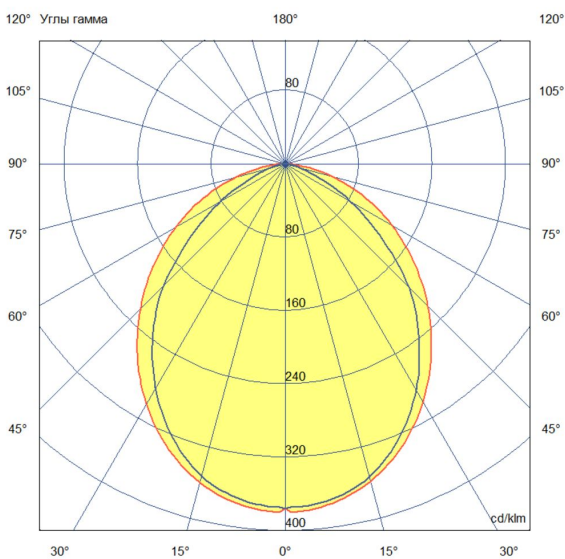

### Технические данные

Светодиодный светильник ПромЛед Барокко 20 S  
600мм CRI80 5000K Опал

### 2. КСС и Габаритный чертеж

Кривая силы света

Габаритный чертеж

### 3. Основные технические данные и характеристики

Характеристики	Значение
Мощность, [Вт ±10%]:	20
Световой поток светильника, [лм ±5%]:	2 300
Номинальная коррелированная цветовая температура по ГОСТ 34819-2021, [К]:	5 000
Тип кривой силы света:	косинусная
Тип рассеивателя:	опал
Угол излучения, [°]:	100
Индекс цветопередачи (CRI), не менее:	80
Род тока:	АС
Коэффициент пульсации (Кп), не более, [%]:	1
Напряжение питания, [В]:	~176-264
Частота напряжения электропитания, [Гц ±10%]:	50
Коэффициент мощности (P <sub>f</sub> ), не менее:	0,98
Класс защиты от поражения электрическим током (по ГОСТ IEC 60598-1-2017):	I
Степень защиты от пыли и влаги (по ГОСТ IEC 60598-1-2017):	IP67
Климатическое исполнение (по ГОСТ 15150-69):	УХЛ1
Температура эксплуатации, [°С]:	от -50 до +50
Срок службы светильника, не менее, [лет]:	12
Срок службы светодиодов, не менее, [ч]:	100 000
Гарантийный срок на светильник, [мес.]:	60
Материал оптического элемента:	УФ-стабилизированный поликарбонат
Материал корпуса:	сплав алюминия, экструдированный
Материал рассеивателя:	закаленное стекло
Габаритные размеры, не более, [мм]:	600×93×72
Тип крепления:	поворотный кронштейн
Масса, [кг]:	1,1