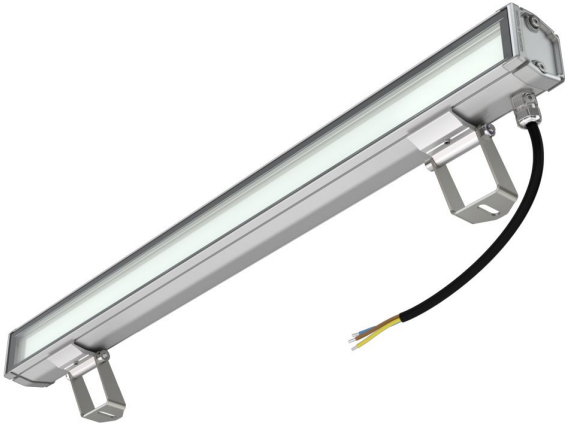

### Технические данные

Светодиодный светильник ПромЛед Барокко 20 S  
600мм CRI80 5000K Опал

### 1. Описание серии

Серия линейных светодиодных светильников для заливающего освещения фасадов и акцентной подсветки отдельных архитектурных элементов зданий.

Особенности серии:

- компактный и лаконичный корпус светильника;
- элегантная и эстетичная форма корпуса;
- уникальная конструкция торцевых крышек позволяет установить антибликовые козырьки во всю длину светильника, что исключает видимые стыки и зазоры между светильниками при монтаже на фасад в единую линию;
- благодаря специально разработанному под данную серию компактному источнику питания удалось реализовать исполнение с напряжением питания 220 вольт;
- рассеиватель из закаленного стекла расположен на одном уровне с корпусом светильника, что исключает скопление воды на его поверхности.