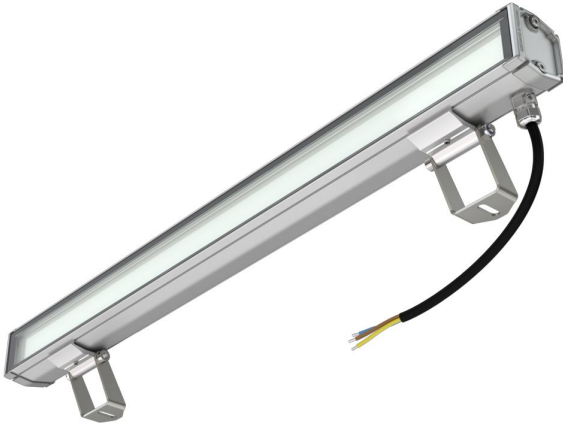

### Технические данные

Светодиодный светильник ПромЛед Барокко 20 S  
600мм CRI80 3000K Опал

### 1. Описание серии

Серия линейных светодиодных светильников для заливающего освещения фасадов и акцентной подсветки отдельных архитектурных элементов зданий.

Особенности серии:

- компактный и лаконичный корпус светильника;
- элегантная и эстетичная форма корпуса;
- уникальная конструкция торцевых крышек позволяет установить антибликовые козырьки во всю длину светильника, что исключает видимые стыки и зазоры между светильниками при монтаже на фасад в единую линию;
- благодаря специально разработанному под данную серию компактному источнику питания удалось реализовать исполнение с напряжением питания 220 вольт;
- рассеиватель из закаленного стекла расположен на одном уровне с корпусом светильника, что исключает скопление воды на его поверхности.