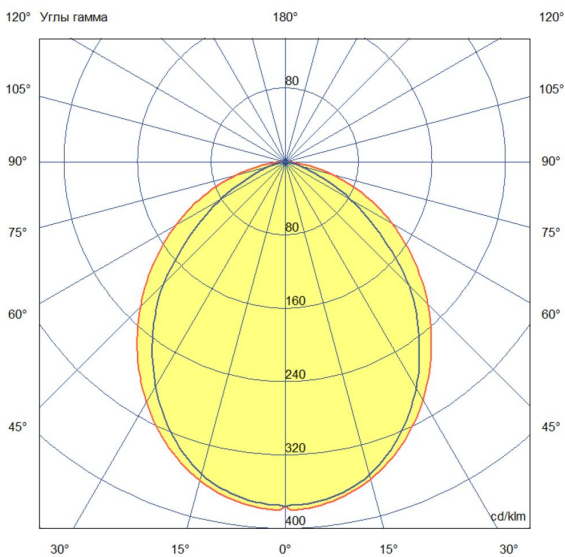

### 2. КСС и Габаритный чертеж

Кривая силы света

Габаритный чертеж

### 3. Основные технические данные и характеристики

Характеристики	Значение
Мощность, [Вт ±10%]:	20
Световой поток светильника, [лм ±5%]:	2 140
Номинальная коррелированная цветовая температура по ГОСТ 34819-2021, [К]:	3 000
Тип кривой силы света:	косинусная
Тип рассеивателя:	опал
Угол излучения, [°]:	100
Индекс цветопередачи (CRI), не менее:	80
Род тока:	АС
Коэффициент пульсации (Кп), не более, [%]:	1
Напряжение питания, [В]:	~176-264
Частота напряжения электропитания, [Гц ±10%]:	50
Коэффициент мощности (P <sub>f</sub> ), не менее:	0,98
Класс защиты от поражения электрическим током (по ГОСТ IEC 60598-1-2017):	I
Степень защиты от пыли и влаги (по ГОСТ IEC 60598-1-2017):	IP67
Климатическое исполнение (по ГОСТ 15150-69):	УХЛ1
Температура эксплуатации, [°С]:	от -50 до +50
Срок службы светильника, не менее, [лет]:	12
Срок службы светодиодов, не менее, [ч]:	100 000
Гарантийный срок на светильник, [мес.]:	60
Материал оптического элемента:	УФ-стабилизированный поликарбонат
Материал корпуса:	сплав алюминия, экструдированный
Материал рассеивателя:	закаленное стекло
Габаритные размеры, не более, [мм]:	600×93×72
Тип крепления:	поворотный кронштейн
Масса, [кг]:	1,1