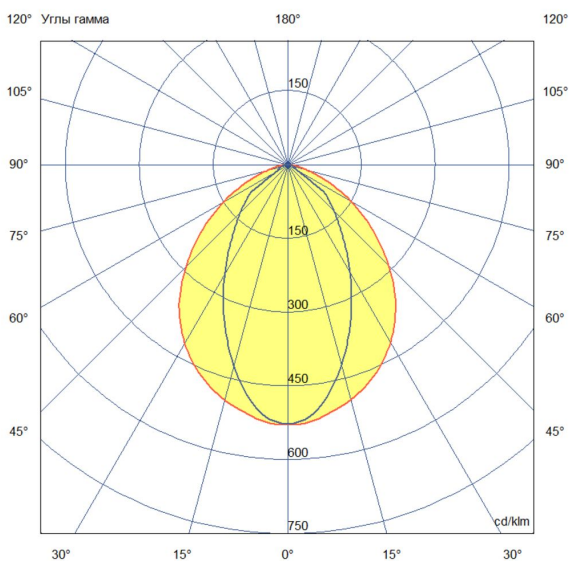

### Технические данные

Светодиодный светильник ПромЛед Барокко 20 S  
600мм CRI80 3000K 60x100°

#### 2. КСС и Габаритный чертеж

Кривая силы света

Габаритный чертеж