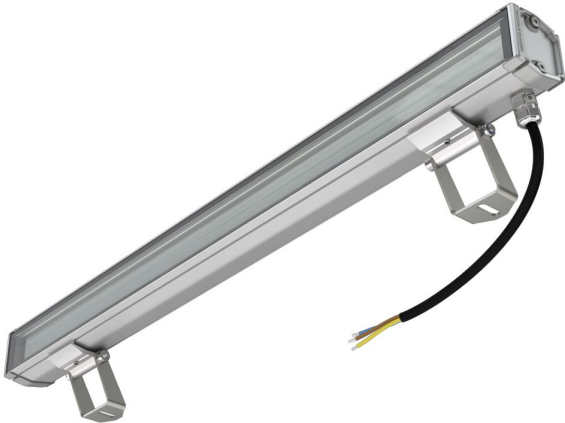

### Технические данные

Светодиодный светильник ПромЛед Барокко 20 S  
600мм CRI80 3000K 60x100°

#### 1. Описание серии

Серия линейных светодиодных светильников для заливающего освещения фасадов и акцентной подсветки отдельных архитектурных элементов зданий.

Особенности серии:

- компактный и лаконичный корпус светильника;
- элегантная и эстетичная форма корпуса;
- уникальная конструкция торцевых крышек позволяет установить антибликовые козырьки во всю длину светильника, что исключает видимые стыки и зазоры между светильниками при монтаже на фасад в единую линию;
- благодаря специально разработанному под данную серию компактному источнику питания удалось реализовать исполнение с напряжением питания 220 вольт;
- рассеиватель из закаленного стекла расположен на одном уровне с корпусом светильника, что исключает скопление воды на его поверхности.