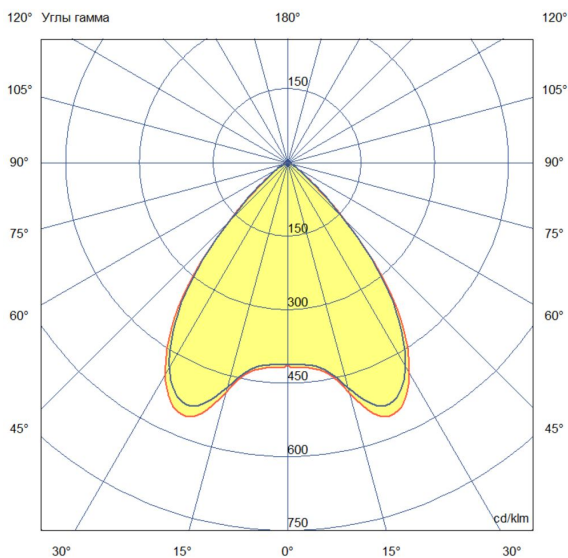

### Технические данные

Светодиодный светильник ПромЛед Барокко 20 S  
500мм CRI80 5000K 90°

### 2. КСС и Габаритный чертеж

Кривая силы света

Габаритный чертеж

### 3. Основные технические данные и характеристики

Характеристики	Значение
Мощность, [Вт ±10%]:	20
Световой поток светильника, [лм ±5%]:	1 765
Номинальная коррелированная цветовая температура по ГОСТ 34819-2021, [К]:	5 000
Тип кривой силы света:	косинусная
Тип рассеивателя:	прозрачный
Угол излучения, [°]:	90
Индекс цветопередачи (CRI), не менее:	80
Род тока:	АС
Коэффициент пульсации (Кп), не более, [%]:	1
Напряжение питания, [В]:	~176-264
Частота напряжения электропитания, [Гц ±10%]:	50
Коэффициент мощности (P <sub>f</sub> ), не менее:	0,98
Класс защиты от поражения электрическим током (по ГОСТ IEC 60598-1-2017):	I
Степень защиты от пыли и влаги (по ГОСТ IEC 60598-1-2017):	IP67
Климатическое исполнение (по ГОСТ 15150-69):	УХЛ1
Температура эксплуатации, [°С]:	от -50 до +50
Срок службы светильника, не менее, [лет]:	12
Срок службы светодиодов, не менее, [ч]:	100 000
Гарантийный срок на светильник, [мес.]:	60
Материал оптического элемента:	-
Материал корпуса:	сплав алюминия, экструдированный
Материал рассеивателя:	закаленное стекло
Габаритные размеры, не более, [мм]:	500×93×72
Тип крепления:	поворотный кронштейн
Масса, [кг]:	1