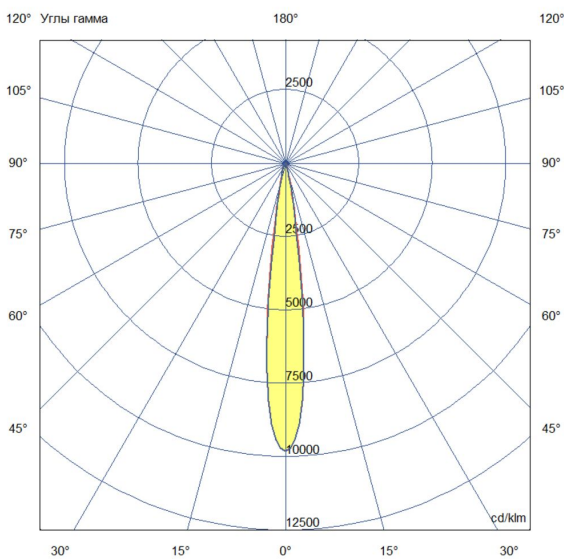

### Технические данные

Светодиодный светильник ПромЛед Барокко 20 S  
500мм CRI80 5000K 10°

### 2. КСС и Габаритный чертеж

Кривая силы света

Габаритный чертеж

### 3. Основные технические данные и характеристики

Характеристики	Значение
Мощность, [Вт ±10%]:	20
Световой поток светильника, [лм ±5%]:	1 850
Номинальная коррелированная цветовая температура по ГОСТ 34819-2021, [К]:	5 000
Тип кривой силы света:	концентрированная
Тип рассеивателя:	прозрачный
Угол излучения, [°]:	10
Индекс цветопередачи (CRI), не менее:	80
Род тока:	AC
Коэффициент пульсации (Кп), не более, [%]:	1
Напряжение питания, [В]:	~176-264
Частота напряжения электропитания, [Гц ±10%]:	50
Коэффициент мощности (P <sub>f</sub> ), не менее:	0,98
Класс защиты от поражения электрическим током (по ГОСТ IEC 60598-1-2017):	I
Степень защиты от пыли и влаги (по ГОСТ IEC 60598-1-2017):	IP67
Климатическое исполнение (по ГОСТ 15150-69):	УХЛ1
Температура эксплуатации, [°С]:	от -50 до +50
Срок службы светильника, не менее, [лет]:	12
Срок службы светодиодов, не менее, [ч]:	100 000
Гарантийный срок на светильник, [мес.]:	60
Материал оптического элемента:	-
Материал корпуса:	сплав алюминия, экструдированный
Материал рассеивателя:	закаленное стекло
Габаритные размеры, не более, [мм]:	500×93×72
Тип крепления:	поворотный кронштейн
Масса, [кг]:	1