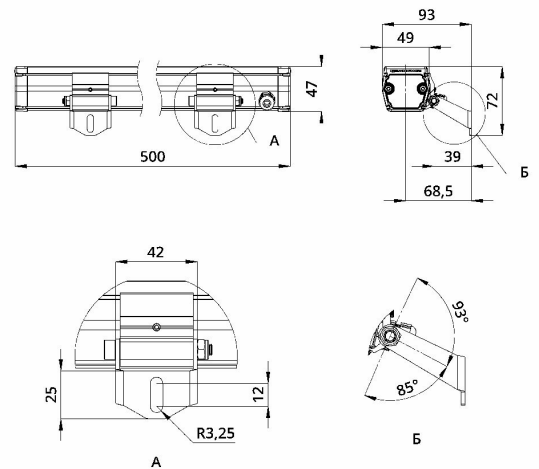

2. КСС и Габаритный чертеж

Кривая силы света

Габаритный чертеж

3. Основные технические данные и характеристики

Характеристики	Значение
Мощность, [Вт ±10%]:	20
Световой поток светильника, [лм ±5%]:	2 280
Номинальная коррелированная цветовая температура по ГОСТ 34819-2021, [К]:	4 000
Тип кривой силы света:	косинусная
Тип рассеивателя:	опал
Угол излучения, [°]:	100
Индекс цветопередачи (CRI), не менее:	80
Род тока:	АС
Коэффициент пульсации (Кп), не более, [%]:	1
Напряжение питания, [В]:	~176-264
Частота напряжения электропитания, [Гц ±10%]:	50
Коэффициент мощности (P _f), не менее:	0,98
Класс защиты от поражения электрическим током (по ГОСТ IEC 60598-1-2017):	I
Степень защиты от пыли и влаги (по ГОСТ IEC 60598-1-2017):	IP67
Климатическое исполнение (по ГОСТ 15150-69):	УХЛ1
Температура эксплуатации, [°С]:	от -50 до +50
Срок службы светильника, не менее, [лет]:	12
Срок службы светодиодов, не менее, [ч]:	100 000
Гарантийный срок на светильник, [мес.]:	60
Материал оптического элемента:	УФ-стабилизированный поликарбонат
Материал корпуса:	сплав алюминия, экструдированный
Материал рассеивателя:	закаленное стекло
Габаритные размеры, не более, [мм]:	500×93×72
Тип крепления:	поворотный кронштейн
Масса, [кг]:	1