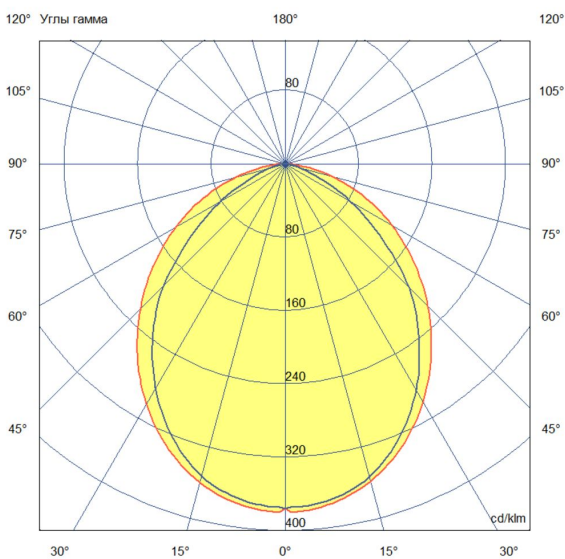

Технические данные

Светодиодный светильник ПромЛед Барокко 20 S
500мм CRI80 4000K Опал

1. Описание серии

Серия линейных светодиодных светильников для заливающего освещения фасадов и акцентной подсветки отдельных архитектурных элементов зданий.

2. КСС и Габаритный чертеж

Кривая силы света

Габаритный чертеж

3. Основные технические данные и характеристики

Характеристики	Значение
Мощность, [Вт ±10%]:	20
Световой поток светильника, [лм ±5%]:	2 280
Номинальная коррелированная цветовая температура по ГОСТ 34819-2021, [К]:	4 000
Тип кривой силы света:	косинусная
Тип рассеивателя:	опал
Угол излучения, [°]:	100
Индекс цветопередачи (CRI), не менее:	80
Род тока:	АС
Коэффициент пульсации (Кп), не более, [%]:	1
Напряжение питания, [В]:	~176-264
Частота напряжения электропитания, [Гц ±10%]:	50
Коэффициент мощности (P _f), не менее:	0,98
Класс защиты от поражения электрическим током (по ГОСТ IEC 60598-1-2017):	I
Степень защиты от пыли и влаги (по ГОСТ IEC 60598-1-2017):	IP67
Климатическое исполнение (по ГОСТ 15150-69):	УХЛ1
Температура эксплуатации, [°С]:	от -50 до +50
Срок службы светильника, не менее, [лет]:	12
Срок службы светодиодов, не менее, [ч]:	100 000
Гарантийный срок на светильник, [мес.]:	60
Материал оптического элемента:	УФ-стабилизированный поликарбонат
Материал корпуса:	сплав алюминия, экструдированный
Материал рассеивателя:	закаленное стекло
Габаритные размеры, не более, [мм]:	500×93×72
Тип крепления:	поворотный кронштейн
Масса, [кг]:	1