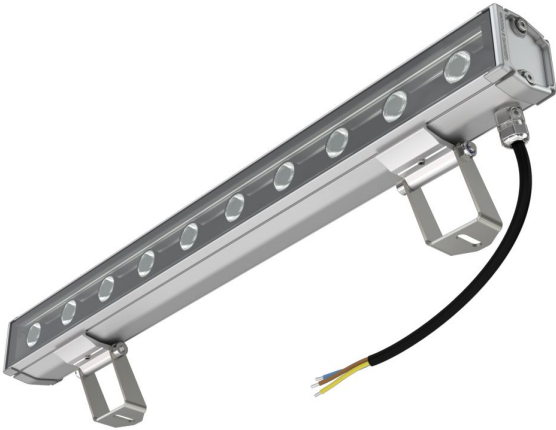

Технические данные

Светодиодный светильник ПромЛед Барокко 20 S
500мм CRI80 4000K 10°

1. Описание серии

Серия линейных светодиодных светильников для заливающего освещения фасадов и акцентной подсветки отдельных архитектурных элементов зданий.

Особенности серии:

- компактный и лаконичный корпус светильника;
- элегантная и эстетичная форма корпуса;
- уникальная конструкция торцевых крышек позволяет установить антибликовые козырьки во всю длину светильника, что исключает видимые стыки и зазоры между светильниками при монтаже на фасад в единую линию;
- благодаря специально разработанному под данную серию компактному источнику питания удалось реализовать исполнение с напряжением питания 220 вольт;
- рассеиватель из закаленного стекла расположен на одном уровне с корпусом светильника, что исключает скопление воды на его поверхности.