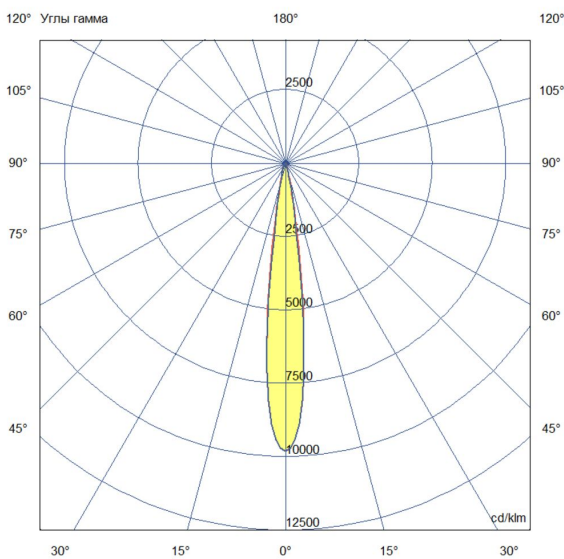

Технические данные

Светодиодный светильник ПромЛед Барокко 20 S
500мм CRI80 4000K 10°

1. Описание серии

Серия линейных светодиодных светильников для заливающего освещения фасадов и акцентной подсветки отдельных архитектурных элементов зданий.

2. КСС и Габаритный чертеж

Кривая силы света

Габаритный чертеж

3. Основные технические данные и характеристики

Характеристики	Значение
Мощность, [Вт ±10%]:	20
Световой поток светильника, [лм ±5%]:	1 850
Номинальная коррелированная цветовая температура по ГОСТ 34819-2021, [К]:	4 000
Тип кривой силы света:	концентрированная
Тип рассеивателя:	прозрачный
Угол излучения, [°]:	10
Индекс цветопередачи (CRI), не менее:	80
Род тока:	АС
Коэффициент пульсации (Кп), не более, [%]:	1
Напряжение питания, [В]:	~176-264
Частота напряжения электропитания, [Гц ±10%]:	50
Коэффициент мощности (P _f), не менее:	0,98
Класс защиты от поражения электрическим током (по ГОСТ IEC 60598-1-2017):	I
Степень защиты от пыли и влаги (по ГОСТ IEC 60598-1-2017):	IP67
Климатическое исполнение (по ГОСТ 15150-69):	УХЛ1
Температура эксплуатации, [°С]:	от -50 до +50
Срок службы светильника, не менее, [лет]:	12
Срок службы светодиодов, не менее, [ч]:	100 000
Гарантийный срок на светильник, [мес.]:	60
Материал оптического элемента:	-
Материал корпуса:	сплав алюминия, экструдированный
Материал рассеивателя:	закаленное стекло
Габаритные размеры, не более, [мм]:	500×93×72
Тип крепления:	поворотный кронштейн
Масса, [кг]:	1