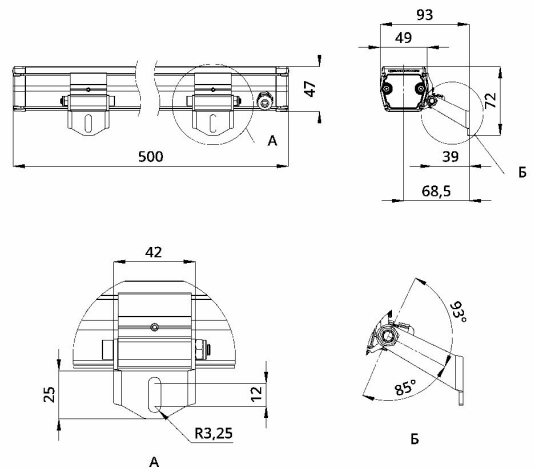

2. КСС и Габаритный чертеж

Кривая силы света

Габаритный чертеж

3. Основные технические данные и характеристики

Характеристики	Значение
Мощность, [Вт ±10%]:	20
Световой поток светильника, [лм ±5%]:	1 850
Номинальная коррелированная цветовая температура по ГОСТ 34819-2021, [К]:	4 000
Тип кривой силы света:	концентрированная
Тип рассеивателя:	прозрачный
Угол излучения, [°]:	10
Индекс цветопередачи (CRI), не менее:	80
Род тока:	АС
Коэффициент пульсации (Кп), не более, [%]:	1
Напряжение питания, [В]:	~176-264
Частота напряжения электропитания, [Гц ±10%]:	50
Коэффициент мощности (P _f), не менее:	0,98
Класс защиты от поражения электрическим током (по ГОСТ IEC 60598-1-2017):	I
Степень защиты от пыли и влаги (по ГОСТ IEC 60598-1-2017):	IP67
Климатическое исполнение (по ГОСТ 15150-69):	УХЛ1
Температура эксплуатации, [°С]:	от -50 до +50
Срок службы светильника, не менее, [лет]:	12
Срок службы светодиодов, не менее, [ч]:	100 000
Гарантийный срок на светильник, [мес.]:	60
Материал оптического элемента:	-
Материал корпуса:	сплав алюминия, экструдированный
Материал рассеивателя:	закаленное стекло
Габаритные размеры, не более, [мм]:	500×93×72
Тип крепления:	поворотный кронштейн
Масса, [кг]:	1