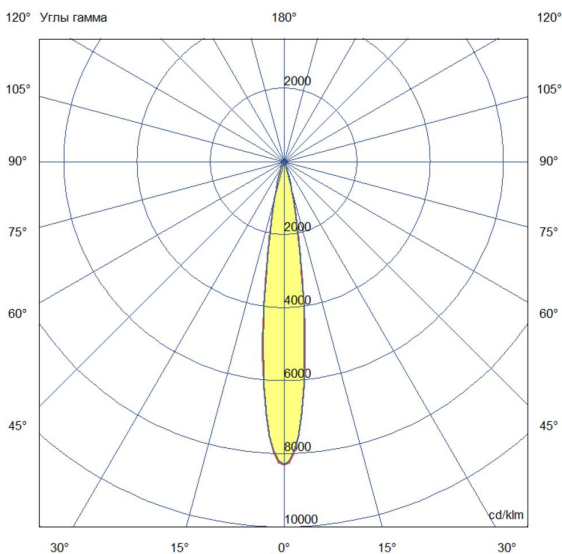

### Технические данные

Светодиодный светильник ПромЛед Барокко 20 S  
500мм CRI80 3000K 15°

#### 2. КСС и Габаритный чертеж

Кривая силы света

Габаритный чертеж

### 3. Основные технические данные и характеристики

Характеристики	Значение
Мощность, [Вт ±10%]:	20
Световой поток светильника, [лм ±5%]:	1 950
Номинальная коррелированная цветовая температура по ГОСТ 34819-2021, [К]:	3 000
Тип кривой силы света:	концентрированная
Тип рассеивателя:	прозрачный
Угол излучения, [°]:	15
Индекс цветопередачи (CRI), не менее:	80
Род тока:	AC
Коэффициент пульсации (Кп), не более, [%]:	1
Напряжение питания, [В]:	~176-264
Частота напряжения электропитания, [Гц ±10%]:	50
Коэффициент мощности (P <sub>f</sub> ), не менее:	0,98
Класс защиты от поражения электрическим током (по ГОСТ IEC 60598-1-2017):	I
Степень защиты от пыли и влаги (по ГОСТ IEC 60598-1-2017):	IP67
Климатическое исполнение (по ГОСТ 15150-69):	УХЛ1
Температура эксплуатации, [°С]:	от -50 до +50
Срок службы светильника, не менее, [лет]:	12
Срок службы светодиодов, не менее, [ч]:	100 000
Гарантийный срок на светильник, [мес.]:	60
Материал оптического элемента:	-
Материал корпуса:	сплав алюминия, экструдированный
Материал рассеивателя:	закаленное стекло
Габаритные размеры, не более, [мм]:	500×93×72
Тип крепления:	поворотный кронштейн
Масса, [кг]:	1