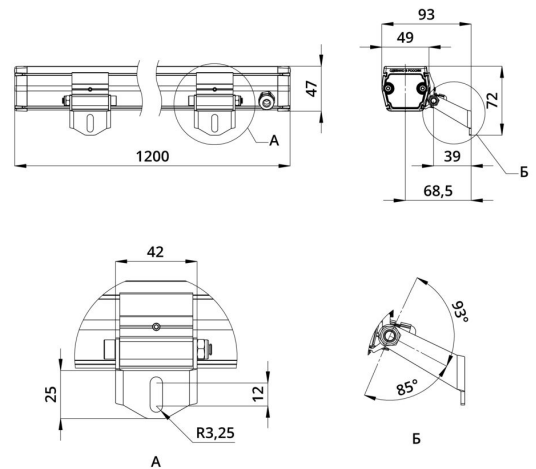

### Технические данные

Светодиодный светильник ПромЛед Барокко 20 S  
1200мм CRI80 5000K 90x100°

### 2. КСС и Габаритный чертеж

Кривая силы света

Габаритный чертеж