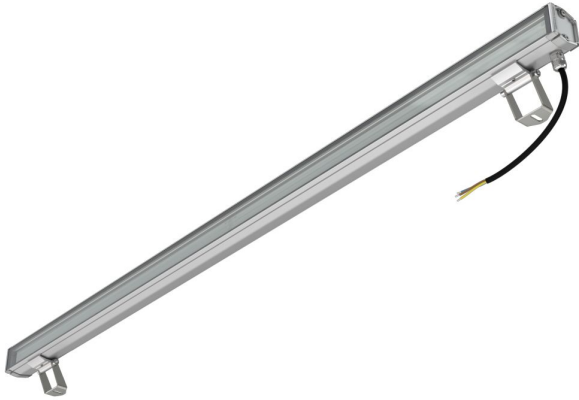

### Технические данные

Светодиодный светильник ПромЛед Барокко 20 S  
1200мм CRI80 5000K 90x100°

### 1. Описание серии

Серия линейных светодиодных светильников для заливающего освещения фасадов и акцентной подсветки отдельных архитектурных элементов зданий.

Особенности серии:

- компактный и лаконичный корпус светильника;
- элегантная и эстетичная форма корпуса;
- уникальная конструкция торцевых крышек позволяет установить антибликовые козырьки во всю длину светильника, что исключает видимые стыки и зазоры между светильниками при монтаже на фасад в единую линию;
- благодаря специально разработанному под данную серию компактному источнику питания удалось реализовать исполнение с напряжением питания 220 вольт;
- рассеиватель из закаленного стекла расположен на одном уровне с корпусом светильника, что исключает скопление воды на его поверхности.