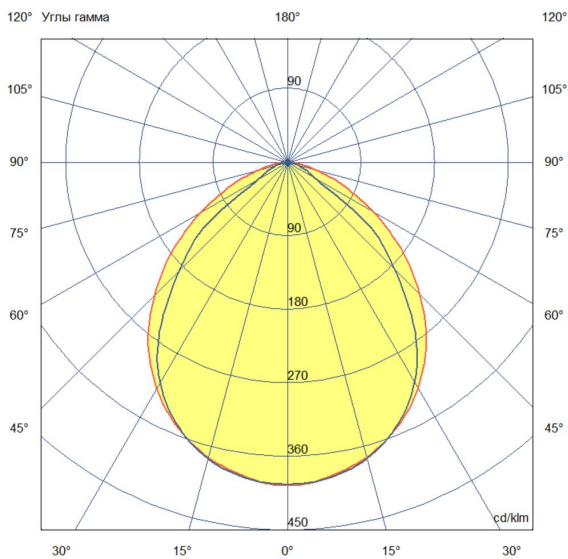

### Технические данные

Светодиодный светильник ПромЛед Барокко 20 S  
1200мм CRI80 5000K 90x100°

### 2. КСС и Габаритный чертеж

Кривая силы света

Габаритный чертеж

### 3. Основные технические данные и характеристики

Характеристики	Значение
Мощность, [Вт ±10%]:	20
Световой поток светильника, [лм ±5%]:	2 840
Номинальная коррелированная цветовая температура по ГОСТ 34819-2021, [К]:	5 000
Тип кривой силы света:	осевая
Тип рассеивателя:	прозрачный
Угол излучения, [°]:	90x100
Индекс цветопередачи (CRI), не менее:	80
Род тока:	АС
Коэффициент пульсации (Кп), не более, [%]:	1
Напряжение питания, [В]:	~176-264
Частота напряжения электропитания, [Гц ±10%]:	50
Коэффициент мощности (P <sub>f</sub> ), не менее:	0,98
Класс защиты от поражения электрическим током (по ГОСТ IEC 60598-1-2017):	I
Степень защиты от пыли и влаги (по ГОСТ IEC 60598-1-2017):	IP67
Климатическое исполнение (по ГОСТ 15150-69):	УХЛ1
Температура эксплуатации, [°С]:	от -50 до +50
Срок службы светильника, не менее, [лет]:	12
Срок службы светодиодов, не менее, [ч]:	100 000
Гарантийный срок на светильник, [мес.]:	60
Материал оптического элемента:	-
Материал корпуса:	сплав алюминия, экструдированный
Материал рассеивателя:	закаленное стекло
Габаритные размеры, не более, [мм]:	1200×93×72
Тип крепления:	поворотный кронштейн
Масса, [кг]:	2