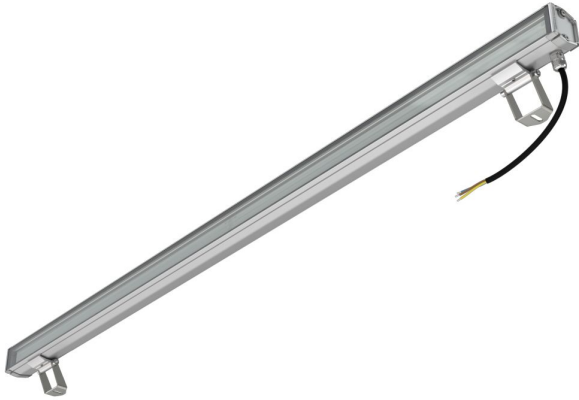

### Технические данные

Светодиодный светильник ПромЛед Барокко 20 S  
1200мм CRI80 3000K 40x100°

### 1. Описание серии

Серия линейных светодиодных светильников для заливающего освещения фасадов и акцентной подсветки отдельных архитектурных элементов зданий.

Особенности серии:

- компактный и лаконичный корпус светильника;
- элегантная и эстетичная форма корпуса;
- уникальная конструкция торцевых крышек позволяет установить антибликовые козырьки во всю длину светильника, что исключает видимые стыки и зазоры между светильниками при монтаже на фасад в единую линию;
- благодаря специально разработанному под данную серию компактному источнику питания удалось реализовать исполнение с напряжением питания 220 вольт;
- рассеиватель из закаленного стекла расположен на одном уровне с корпусом светильника, что исключает скопление воды на его поверхности.