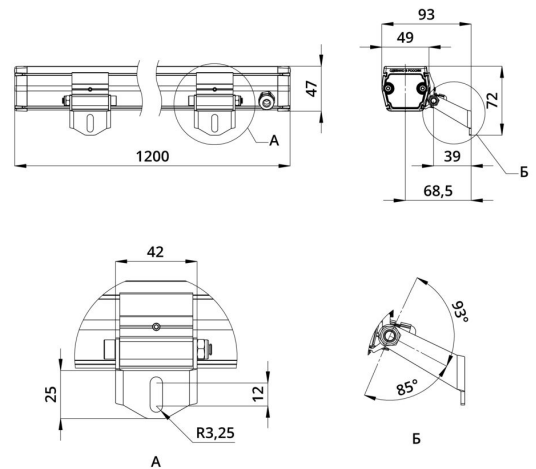

### Технические данные

Светодиодный светильник ПромЛед Барокко 20 S  
1200мм CRI80 3000K 40x100°

### 2. КСС и Габаритный чертеж

Кривая силы света

Габаритный чертеж