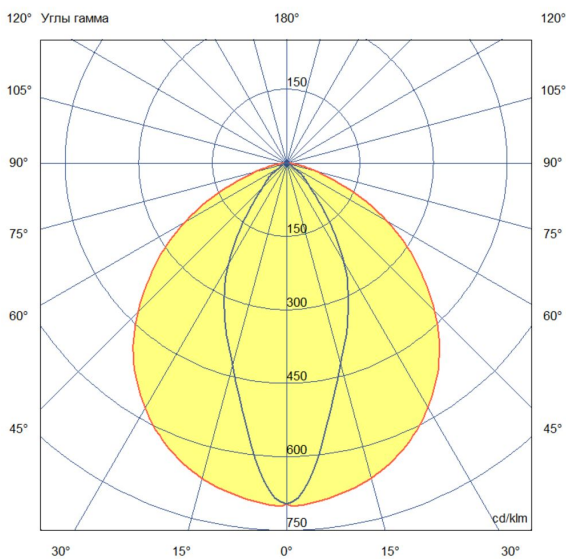

### Технические данные

Светодиодный светильник ПромЛед Барокко 20 S  
1200мм CRI80 3000K 40x100°

### 2. КСС и Габаритный чертеж

Кривая силы света

Габаритный чертеж

### 3. Основные технические данные и характеристики

Характеристики	Значение
Мощность, [Вт ±10%]:	20
Световой поток светильника, [лм ±5%]:	2 640
Номинальная коррелированная цветовая температура по ГОСТ 34819-2021, [К]:	3 000
Тип кривой силы света:	осевая
Тип рассеивателя:	прозрачный
Угол излучения, [°]:	40x100
Индекс цветопередачи (CRI), не менее:	80
Род тока:	AC
Коэффициент пульсации (Кп), не более, [%]:	1
Напряжение питания, [В]:	~176-264
Частота напряжения электропитания, [Гц ±10%]:	50
Коэффициент мощности (P <sub>f</sub> ), не менее:	0,98
Класс защиты от поражения электрическим током (по ГОСТ IEC 60598-1-2017):	I
Степень защиты от пыли и влаги (по ГОСТ IEC 60598-1-2017):	IP67
Климатическое исполнение (по ГОСТ 15150-69):	УХЛ1
Температура эксплуатации, [°С]:	от -50 до +50
Срок службы светильника, не менее, [лет]:	12
Срок службы светодиодов, не менее, [ч]:	100 000
Гарантийный срок на светильник, [мес.]:	60
Материал оптического элемента:	-
Материал корпуса:	сплав алюминия, экструдированный
Материал рассеивателя:	закаленное стекло
Габаритные размеры, не более, [мм]:	1200×93×72
Тип крепления:	поворотный кронштейн
Масса, [кг]:	2