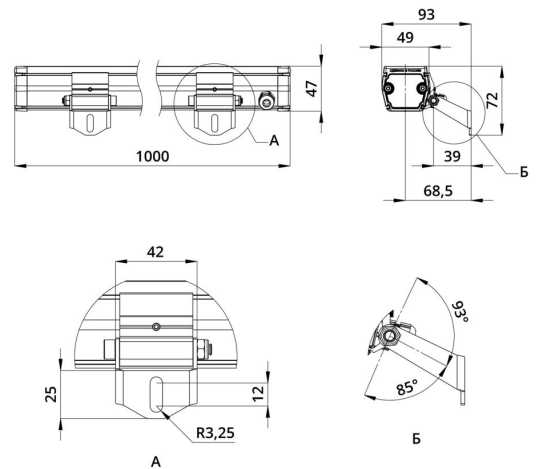

### Технические данные

Светодиодный светильник ПромЛед Барокко 20 S  
1000мм CRI80 5000K 10x65°

## 2. КСС и Габаритный чертеж

Кривая силы света

Габаритный чертеж