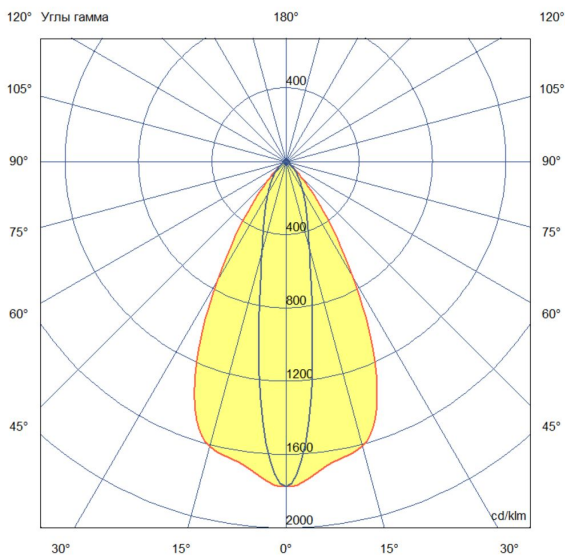

### Технические данные

Светодиодный светильник ПромЛед Барокко 20 S  
1000мм CRI80 5000K 10x65°

## 2. КСС и Габаритный чертеж

Кривая силы света

Габаритный чертеж

### 3. Основные технические данные и характеристики

Характеристики	Значение
Мощность, [Вт ±10%]:	20
Световой поток светильника, [лм ±5%]:	1 670
Номинальная коррелированная цветовая температура по ГОСТ 34819-2021, [К]:	5 000
Тип кривой силы света:	осевая
Тип рассеивателя:	прозрачный
Угол излучения, [°]:	10x65
Индекс цветопередачи (CRI), не менее:	80
Род тока:	AC
Коэффициент пульсации (Кп), не более, [%]:	1
Напряжение питания, [В]:	~176-264
Частота напряжения электропитания, [Гц ±10%]:	50
Коэффициент мощности (P <sub>f</sub> ), не менее:	0,98
Класс защиты от поражения электрическим током (по ГОСТ IEC 60598-1-2017):	I
Степень защиты от пыли и влаги (по ГОСТ IEC 60598-1-2017):	IP67
Климатическое исполнение (по ГОСТ 15150-69):	УХЛ1
Температура эксплуатации, [°С]:	от -50 до +50
Срок службы светильника, не менее, [лет]:	12
Срок службы светодиодов, не менее, [ч]:	100 000
Гарантийный срок на светильник, [мес.]:	60
Материал оптического элемента:	-
Материал корпуса:	сплав алюминия, экструдированный
Материал рассеивателя:	закаленное стекло
Габаритные размеры, не более, [мм]:	1000×93×72
Тип крепления:	поворотный кронштейн
Масса, [кг]:	1,7