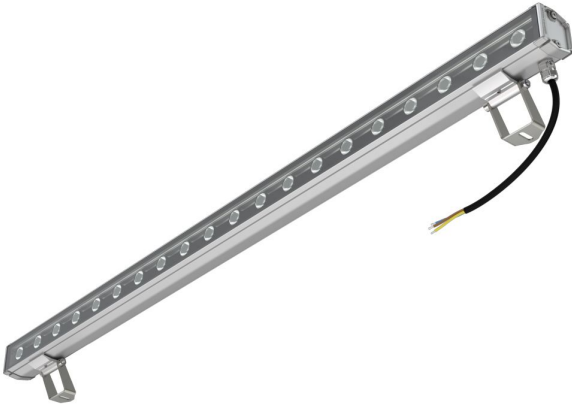

### Технические данные

Светодиодный светильник ПромЛед Барокко 20 S  
1000мм CRI80 5000K 10x65°

## 1. Описание серии

Серия линейных светодиодных светильников для заливающего освещения фасадов и акцентной подсветки отдельных архитектурных элементов зданий.

Особенности серии:

- компактный и лаконичный корпус светильника;
- элегантная и эстетичная форма корпуса;
- уникальная конструкция торцевых крышек позволяет установить антибликовые козырьки во всю длину светильника, что исключает видимые стыки и зазоры между светильниками при монтаже на фасад в единую линию;
- благодаря специально разработанному под данную серию компактному источнику питания удалось реализовать исполнение с напряжением питания 220 вольт;
- рассеиватель из закаленного стекла расположен на одном уровне с корпусом светильника, что исключает скопление воды на его поверхности.