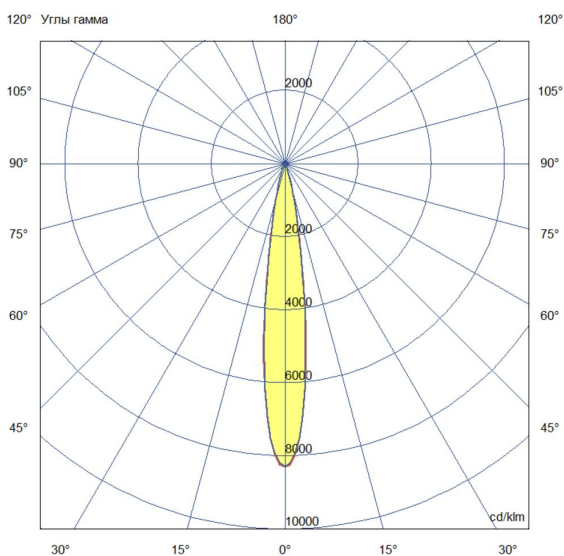

### Технические данные

Светодиодный светильник ПромЛед Барокко 18 S  
900мм CRI80 5000K 15°

## 2. КСС и Габаритный чертеж

Кривая силы света

Габаритный чертеж