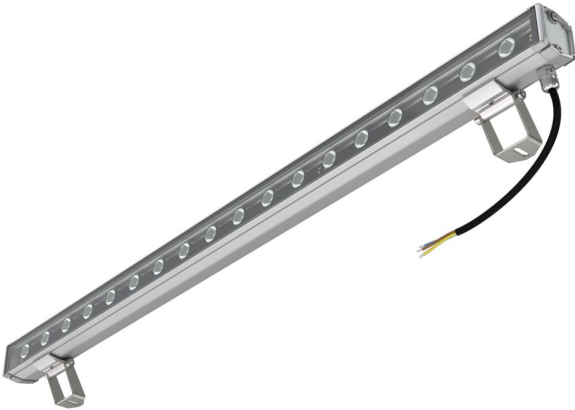

### Технические данные

Светодиодный светильник ПромЛед Барокко 18 S  
900мм CRI80 5000K 15°

## 1. Описание серии

Серия линейных светодиодных светильников для заливающего освещения фасадов и акцентной подсветки отдельных архитектурных элементов зданий.

Особенности серии:

- компактный и лаконичный корпус светильника;
- элегантная и эстетичная форма корпуса;
- уникальная конструкция торцевых крышек позволяет установить антибликовые козырьки во всю длину светильника, что исключает видимые стыки и зазоры между светильниками при монтаже на фасад в единую линию;
- благодаря специально разработанному под данную серию компактному источнику питания удалось реализовать исполнение с напряжением питания 220 вольт;
- рассеиватель из закаленного стекла расположен на одном уровне с корпусом светильника, что исключает скопление воды на его поверхности.