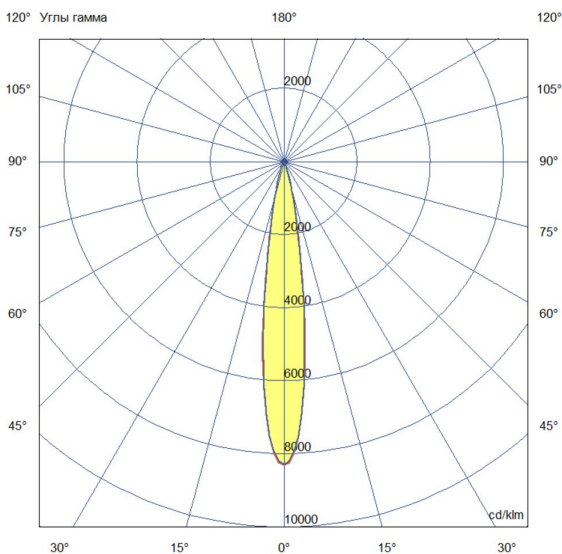

### Технические данные

Светодиодный светильник ПромЛед Барокко 12 S  
600мм CRI80 3000K 15°

#### 2. КСС и Габаритный чертеж

Кривая силы света

Габаритный чертеж