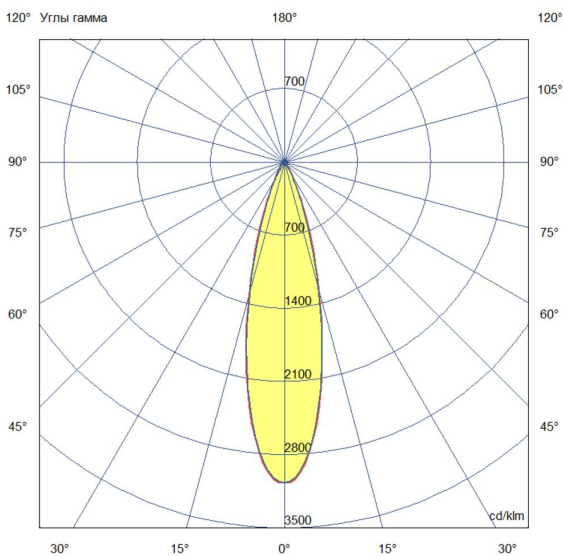

### Технические данные

Светодиодный светильник ПромЛед Барокко 12 S  
300мм CRI80 4000K 25°

## 2. КСС и Габаритный чертеж

Кривая силы света

Габаритный чертеж