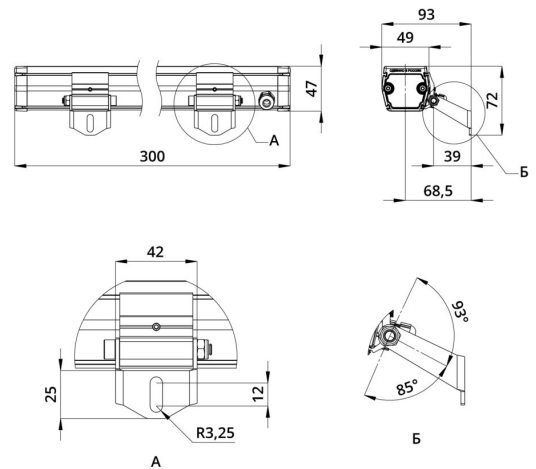

### Технические данные

Светодиодный светильник ПромЛед Барокко 12 S  
300мм CRI80 3000K 10x65°

## 2. КСС и Габаритный чертеж

Кривая силы света

Габаритный чертеж