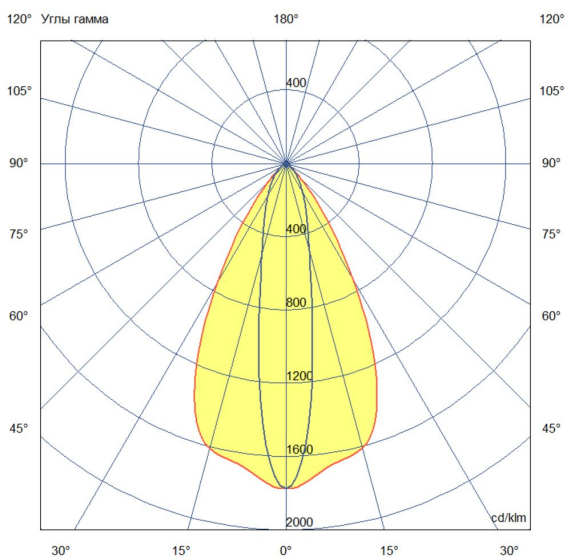

### Технические данные

Светодиодный светильник ПромЛед Барокко 12 S  
300мм CRI80 3000K 10x65°

## 2. КСС и Габаритный чертеж

Кривая силы света

Габаритный чертеж

### 3. Основные технические данные и характеристики

Характеристики	Значение
Мощность, [Вт ±10%]:	12
Световой поток светильника, [лм ±5%]:	890
Номинальная коррелированная цветовая температура по ГОСТ 34819-2021, [К]:	3 000
Тип кривой силы света:	осевая
Тип рассеивателя:	прозрачный
Угол излучения, [°]:	10x65
Индекс цветопередачи (CRI), не менее:	80
Род тока:	АС
Коэффициент пульсации (Кп), не более, [%]:	1
Напряжение питания, [В]:	~176-264
Частота напряжения электропитания, [Гц ±10%]:	50
Коэффициент мощности (P <sub>f</sub> ), не менее:	0,98
Класс защиты от поражения электрическим током (по ГОСТ IEC 60598-1-2017):	I
Степень защиты от пыли и влаги (по ГОСТ IEC 60598-1-2017):	IP67
Климатическое исполнение (по ГОСТ 15150-69):	УХЛ1
Температура эксплуатации, [°С]:	от -50 до +50
Срок службы светильника, не менее, [лет]:	12
Срок службы светодиодов, не менее, [ч]:	100 000
Гарантийный срок на светильник, [мес.]:	60
Материал оптического элемента:	-
Материал корпуса:	сплав алюминия, экструдированный
Материал рассеивателя:	закаленное стекло
Габаритные размеры, не более, [мм]:	300×93×72
Тип крепления:	поворотный кронштейн
Масса, [кг]:	0,8