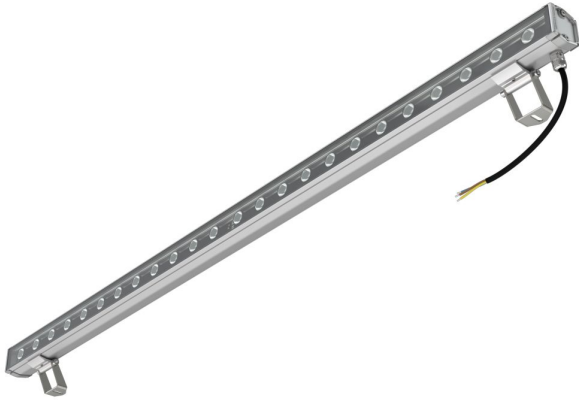

### Технические данные

Светодиодный светильник ПромЛед Барокко 12 S  
1200мм CRI80 5000K 10x65°

### 1. Описание серии

Серия линейных светодиодных светильников для заливающего освещения фасадов и акцентной подсветки отдельных архитектурных элементов зданий.

Особенности серии:

- компактный и лаконичный корпус светильника;
- элегантная и эстетичная форма корпуса;
- уникальная конструкция торцевых крышек позволяет установить антибликовые козырьки во всю длину светильника, что исключает видимые стыки и зазоры между светильниками при монтаже на фасад в единую линию;
- благодаря специально разработанному под данную серию компактному источнику питания удалось реализовать исполнение с напряжением питания 220 вольт;
- рассеиватель из закаленного стекла расположен на одном уровне с корпусом светильника, что исключает скопление воды на его поверхности.