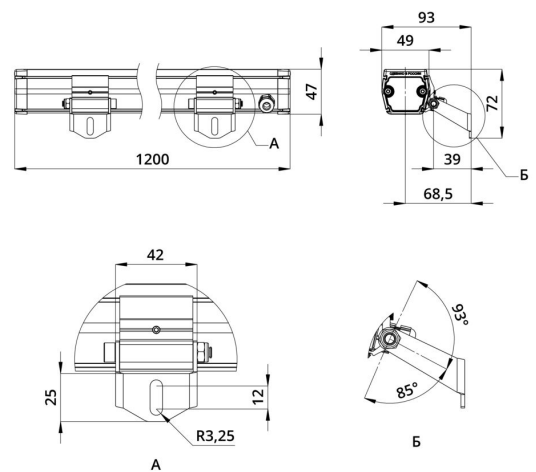

### Технические данные

Светодиодный светильник ПромЛед Барокко 12 S  
1200мм CRI80 5000K 10x65°

### 2. КСС и Габаритный чертеж

Кривая силы света

Габаритный чертеж