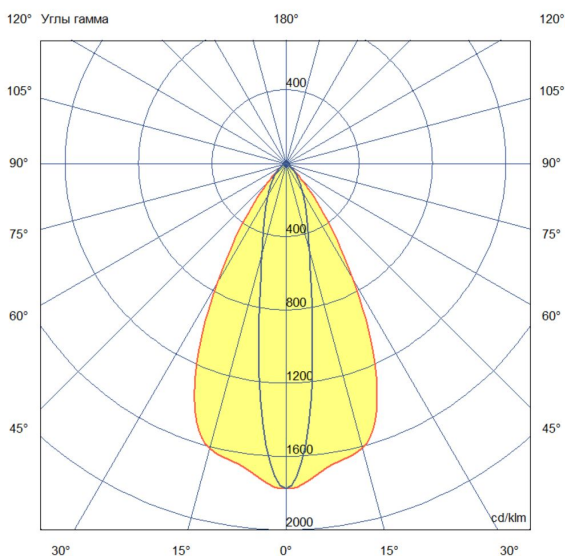

### Технические данные

Светодиодный светильник ПромЛед Барокко 12 S  
1200мм CRI80 5000K 10x65°

### 2. КСС и Габаритный чертеж

Кривая силы света

Габаритный чертеж