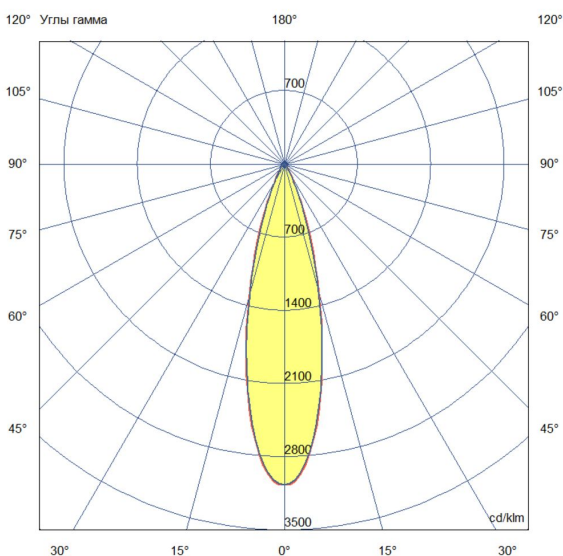

Технические данные

Светодиодный светильник ПромЛед Барокко 12 S
1200мм CRI80 4000K 25°

1. Описание серии

Серия линейных светодиодных светильников для заливающего освещения фасадов и акцентной подсветки отдельных архитектурных элементов зданий.

2. КСС и Габаритный чертеж

Кривая силы света

Габаритный чертеж

3. Основные технические данные и характеристики

Характеристики	Значение
Мощность, [Вт ±10%]:	12
Световой поток светильника, [лм ±5%]:	1 290
Номинальная коррелированная цветовая температура по ГОСТ 34819-2021, [К]:	4 000
Тип кривой силы света:	концентрированная
Тип рассеивателя:	прозрачный
Угол излучения, [°]:	25
Индекс цветопередачи (CRI), не менее:	80
Род тока:	AC
Коэффициент пульсации (Кп), не более, [%]:	1
Напряжение питания, [В]:	~176-264
Частота напряжения электропитания, [Гц ±10%]:	50
Коэффициент мощности (P _f), не менее:	0,98
Класс защиты от поражения электрическим током (по ГОСТ IEC 60598-1-2017):	I
Степень защиты от пыли и влаги (по ГОСТ IEC 60598-1-2017):	IP67
Климатическое исполнение (по ГОСТ 15150-69):	УХЛ1
Температура эксплуатации, [°С]:	от -50 до +50
Срок службы светильника, не менее, [лет]:	12
Срок службы светодиодов, не менее, [ч]:	100 000
Гарантийный срок на светильник, [мес.]:	60
Материал оптического элемента:	-
Материал корпуса:	сплав алюминия, экструдированный
Материал рассеивателя:	закаленное стекло
Габаритные размеры, не более, [мм]:	1200×93×72
Тип крепления:	поворотный кронштейн
Масса, [кг]:	1,9