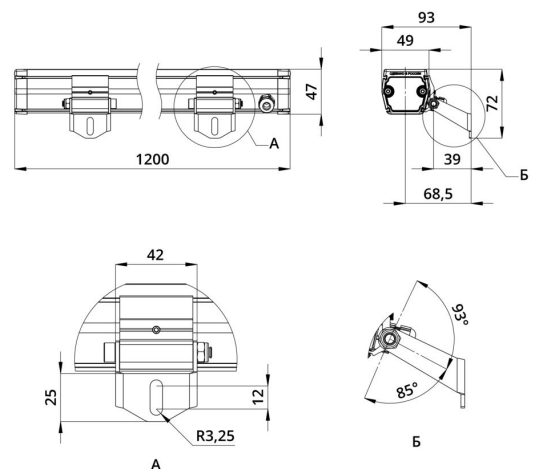

2. КСС и Габаритный чертеж

Кривая силы света

Габаритный чертеж

3. Основные технические данные и характеристики

Характеристики	Значение
Мощность, [Вт ±10%]:	12
Световой поток светильника, [лм ±5%]:	1 290
Номинальная коррелированная цветовая температура по ГОСТ 34819-2021, [К]:	4 000
Тип кривой силы света:	концентрированная
Тип рассеивателя:	прозрачный
Угол излучения, [°]:	25
Индекс цветопередачи (CRI), не менее:	80
Род тока:	AC
Коэффициент пульсации (Кп), не более, [%]:	1
Напряжение питания, [В]:	~176-264
Частота напряжения электропитания, [Гц ±10%]:	50
Коэффициент мощности (P _f), не менее:	0,98
Класс защиты от поражения электрическим током (по ГОСТ IEC 60598-1-2017):	I
Степень защиты от пыли и влаги (по ГОСТ IEC 60598-1-2017):	IP67
Климатическое исполнение (по ГОСТ 15150-69):	УХЛ1
Температура эксплуатации, [°С]:	от -50 до +50
Срок службы светильника, не менее, [лет]:	12
Срок службы светодиодов, не менее, [ч]:	100 000
Гарантийный срок на светильник, [мес.]:	60
Материал оптического элемента:	-
Материал корпуса:	сплав алюминия, экструдированный
Материал рассеивателя:	закаленное стекло
Габаритные размеры, не более, [мм]:	1200×93×72
Тип крепления:	поворотный кронштейн
Масса, [кг]:	1,9