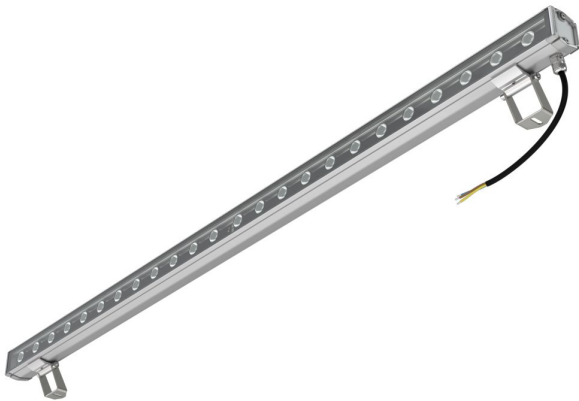

Технические данные

Светодиодный светильник ПромЛед Барокко 12 S
1200мм CRI80 4000K 25°

1. Описание серии

Серия линейных светодиодных светильников для заливающего освещения фасадов и акцентной подсветки отдельных архитектурных элементов зданий.

Особенности серии:

- компактный и лаконичный корпус светильника;
- элегантная и эстетичная форма корпуса;
- уникальная конструкция торцевых крышек позволяет установить антибликовые козырьки во всю длину светильника, что исключает видимые стыки и зазоры между светильниками при монтаже на фасад в единую линию;
- благодаря специально разработанному под данную серию компактному источнику питания удалось реализовать исполнение с напряжением питания 220 вольт;
- рассеиватель из закаленного стекла расположен на одном уровне с корпусом светильника, что исключает скопление воды на его поверхности.