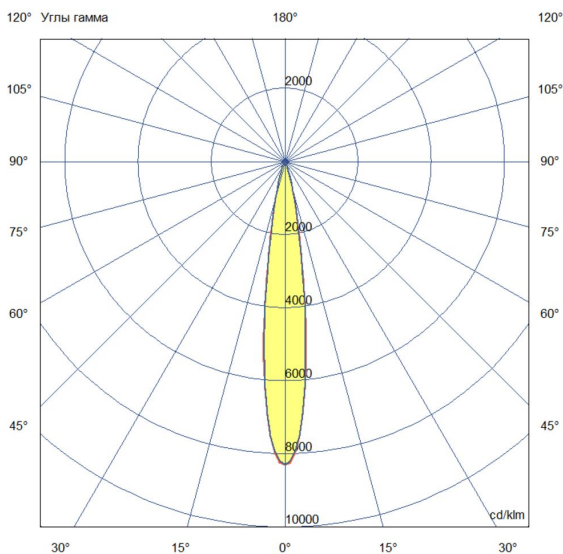

### Технические данные

Светодиодный светильник ПромЛед Барокко 12 S  
1200мм CRI80 4000K 15°

### 2. КСС и Габаритный чертеж

Кривая силы света

Габаритный чертеж