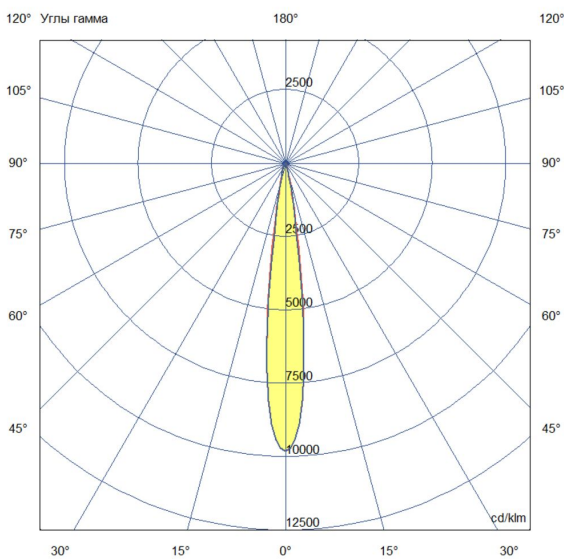

## Технические данные

Светодиодный светильник ПромЛед Барокко 12 S  
1200мм CRI80 4000K 10°

### 2. КСС и Габаритный чертеж

Кривая силы света

Габаритный чертеж

### 3. Основные технические данные и характеристики

Характеристики	Значение
Мощность, [Вт ±10%]:	12
Световой поток светильника, [лм ±5%]:	1 195
Номинальная коррелированная цветовая температура по ГОСТ 34819-2021, [К]:	4 000
Тип кривой силы света:	концентрированная
Тип рассеивателя:	прозрачный
Угол излучения, [°]:	10
Индекс цветопередачи (CRI), не менее:	80
Род тока:	АС
Коэффициент пульсации (Кп), не более, [%]:	1
Напряжение питания, [В]:	~176-264
Частота напряжения электропитания, [Гц ±10%]:	50
Коэффициент мощности (P <sub>f</sub> ), не менее:	0,98
Класс защиты от поражения электрическим током (по ГОСТ IEC 60598-1-2017):	I
Степень защиты от пыли и влаги (по ГОСТ IEC 60598-1-2017):	IP67
Климатическое исполнение (по ГОСТ 15150-69):	УХЛ1
Температура эксплуатации, [°С]:	от -50 до +50
Срок службы светильника, не менее, [лет]:	12
Срок службы светодиодов, не менее, [ч]:	100 000
Гарантийный срок на светильник, [мес.]:	60
Материал оптического элемента:	-
Материал корпуса:	сплав алюминия, экструдированный
Материал рассеивателя:	закаленное стекло
Габаритные размеры, не более, [мм]:	1200×93×72
Тип крепления:	поворотный кронштейн
Масса, [кг]:	1,9