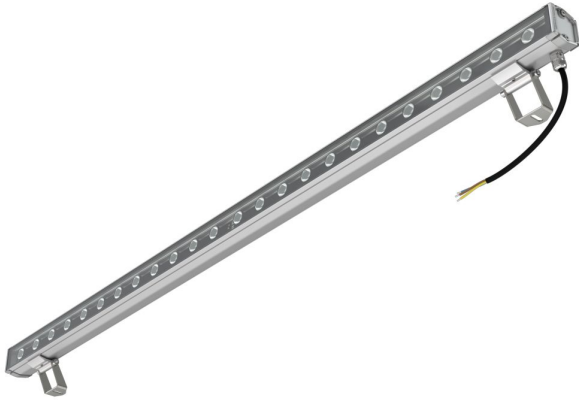

## Технические данные

Светодиодный светильник ПромЛед Барокко 12 S  
1200мм CRI80 4000K 10°

### 1. Описание серии

Серия линейных светодиодных светильников для заливающего освещения фасадов и акцентной подсветки отдельных архитектурных элементов зданий.

Особенности серии:

- компактный и лаконичный корпус светильника;
- элегантная и эстетичная форма корпуса;
- уникальная конструкция торцевых крышек позволяет установить антибликовые козырьки во всю длину светильника, что исключает видимые стыки и зазоры между светильниками при монтаже на фасад в единую линию;
- благодаря специально разработанному под данную серию компактному источнику питания удалось реализовать исполнение с напряжением питания 220 вольт;
- рассеиватель из закаленного стекла расположен на одном уровне с корпусом светильника, что исключает скопление воды на его поверхности.