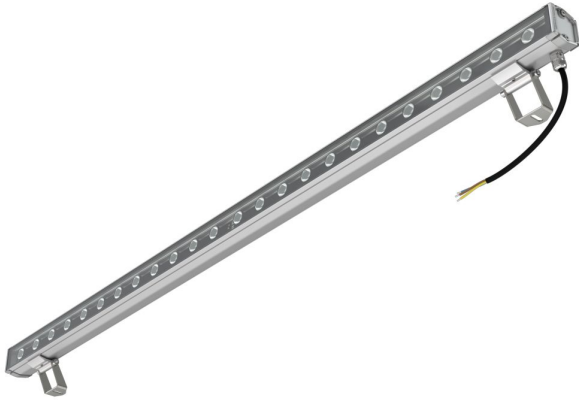

### Технические данные

Светодиодный светильник ПромЛед Барокко 12 S  
1200мм CRI80 3000K 90°

### 1. Описание серии

Серия линейных светодиодных светильников для заливающего освещения фасадов и акцентной подсветки отдельных архитектурных элементов зданий.

Особенности серии:

- компактный и лаконичный корпус светильника;
- элегантная и эстетичная форма корпуса;
- уникальная конструкция торцевых крышек позволяет установить антибликовые козырьки во всю длину светильника, что исключает видимые стыки и зазоры между светильниками при монтаже на фасад в единую линию;
- благодаря специально разработанному под данную серию компактному источнику питания удалось реализовать исполнение с напряжением питания 220 вольт;
- рассеиватель из закаленного стекла расположен на одном уровне с корпусом светильника, что исключает скопление воды на его поверхности.