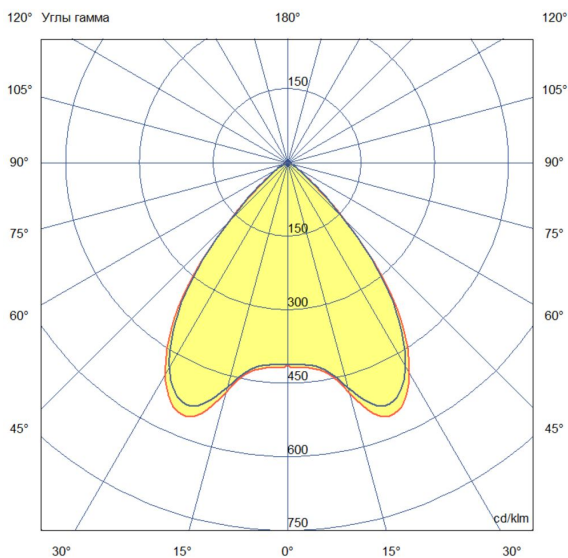

### 2. КСС и Габаритный чертеж

Кривая силы света

Габаритный чертеж

### 3. Основные технические данные и характеристики

Характеристики	Значение
Мощность, [Вт ±10%]:	12
Световой поток светильника, [лм ±5%]:	1 060
Номинальная коррелированная цветовая температура по ГОСТ 34819-2021, [К]:	3 000
Тип кривой силы света:	косинусная
Тип рассеивателя:	прозрачный
Угол излучения, [°]:	90
Индекс цветопередачи (CRI), не менее:	80
Род тока:	АС
Коэффициент пульсации (Кп), не более, [%]:	1
Напряжение питания, [В]:	~176-264
Частота напряжения электропитания, [Гц ±10%]:	50
Коэффициент мощности (P <sub>f</sub> ), не менее:	0,98
Класс защиты от поражения электрическим током (по ГОСТ IEC 60598-1-2017):	I
Степень защиты от пыли и влаги (по ГОСТ IEC 60598-1-2017):	IP67
Климатическое исполнение (по ГОСТ 15150-69):	УХЛ1
Температура эксплуатации, [°С]:	от -50 до +50
Срок службы светильника, не менее, [лет]:	12
Срок службы светодиодов, не менее, [ч]:	100 000
Гарантийный срок на светильник, [мес.]:	60
Материал оптического элемента:	-
Материал корпуса:	сплав алюминия, экструдированный
Материал рассеивателя:	закаленное стекло
Габаритные размеры, не более, [мм]:	1200×93×72
Тип крепления:	поворотный кронштейн
Масса, [кг]:	1,9