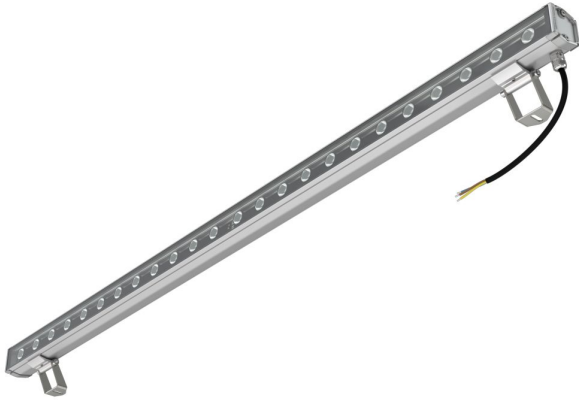

### Технические данные

Светодиодный светильник ПромЛед Барокко 12 S  
1200мм CRI80 3000K 50°

### 1. Описание серии

Серия линейных светодиодных светильников для заливающего освещения фасадов и акцентной подсветки отдельных архитектурных элементов зданий.

Особенности серии:

- компактный и лаконичный корпус светильника;
- элегантная и эстетичная форма корпуса;
- уникальная конструкция торцевых крышек позволяет установить антибликовые козырьки во всю длину светильника, что исключает видимые стыки и зазоры между светильниками при монтаже на фасад в единую линию;
- благодаря специально разработанному под данную серию компактному источнику питания удалось реализовать исполнение с напряжением питания 220 вольт;
- рассеиватель из закаленного стекла расположен на одном уровне с корпусом светильника, что исключает скопление воды на его поверхности.