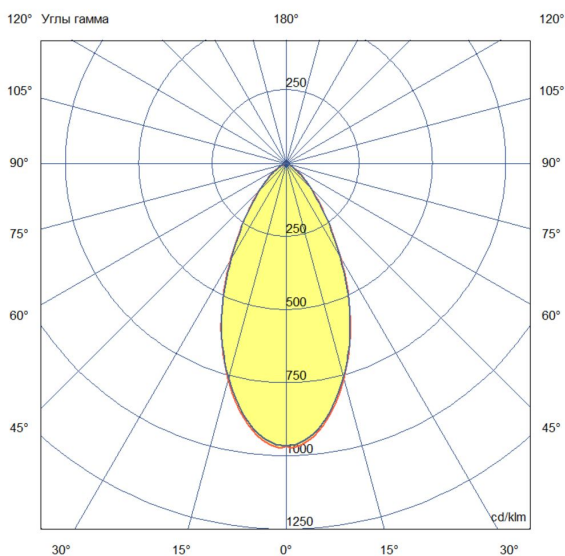

### Технические данные

Светодиодный светильник ПромЛед Барокко 12 S  
1200мм CRI80 3000K 50°

### 2. КСС и Габаритный чертеж

Кривая силы света

Габаритный чертеж