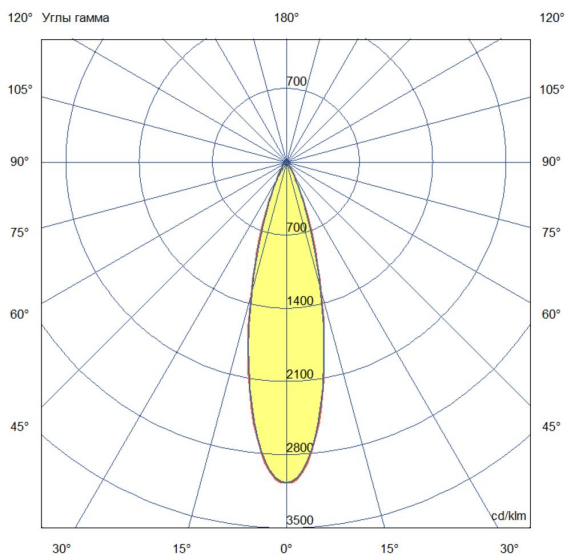

### Технические данные

Светодиодный светильник ПромЛед Барокко 12 S  
1200мм CRI80 3000K 25°

### 2. КСС и Габаритный чертеж

Кривая силы света

Габаритный чертеж