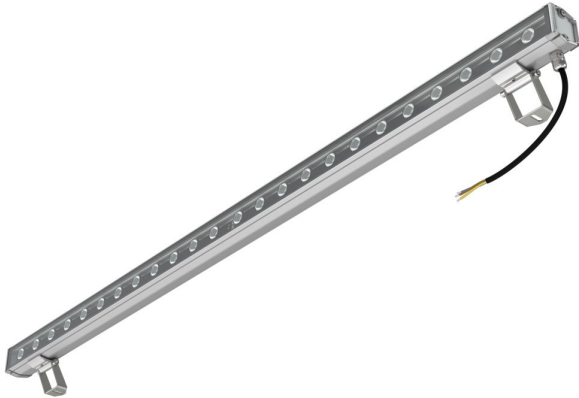

### Технические данные

Светодиодный светильник ПромЛед Барокко 12 S  
1200мм CRI80 3000K 15°

### 1. Описание серии

Серия линейных светодиодных светильников для заливающего освещения фасадов и акцентной подсветки отдельных архитектурных элементов зданий.

Особенности серии:

- компактный и лаконичный корпус светильника;
- элегантная и эстетичная форма корпуса;
- уникальная конструкция торцевых крышек позволяет установить антибликовые козырьки во всю длину светильника, что исключает видимые стыки и зазоры между светильниками при монтаже на фасад в единую линию;
- благодаря специально разработанному под данную серию компактному источнику питания удалось реализовать исполнение с напряжением питания 220 вольт;
- рассеиватель из закаленного стекла расположен на одном уровне с корпусом светильника, что исключает скопление воды на его поверхности.