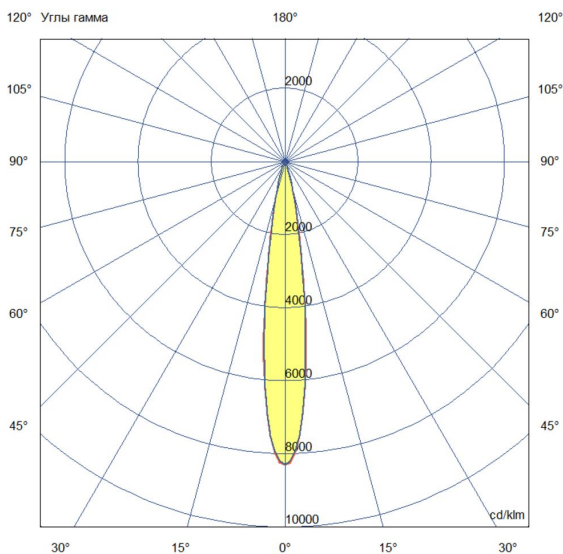

### Технические данные

Светодиодный светильник ПромЛед Барокко 12 S  
1200мм CRI80 3000K 15°

### 2. КСС и Габаритный чертеж

Кривая силы света

Габаритный чертеж