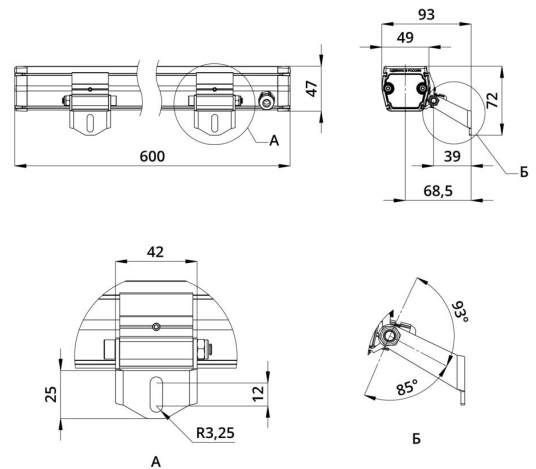

2. КСС и Габаритный чертеж

Кривая силы света

Габаритный чертеж

3. Основные технические данные и характеристики

Характеристики	Значение
Мощность, [Вт ±10%]:	10
Световой поток светильника, [лм ±5%]:	1 180
Номинальная коррелированная цветовая температура по ГОСТ 34819-2021, [К]:	4 000
Тип кривой силы света:	косинусная
Тип рассеивателя:	опал
Угол излучения, [°]:	100
Индекс цветопередачи (CRI), не менее:	80
Род тока:	АС
Коэффициент пульсации (Кп), не более, [%]:	1
Напряжение питания, [В]:	~176-264
Частота напряжения электропитания, [Гц ±10%]:	50
Коэффициент мощности (P _f), не менее:	0,98
Класс защиты от поражения электрическим током (по ГОСТ IEC 60598-1-2017):	I
Степень защиты от пыли и влаги (по ГОСТ IEC 60598-1-2017):	IP67
Климатическое исполнение (по ГОСТ 15150-69):	УХЛ1
Температура эксплуатации, [°С]:	от -50 до +50
Срок службы светильника, не менее, [лет]:	12
Срок службы светодиодов, не менее, [ч]:	100 000
Гарантийный срок на светильник, [мес.]:	60
Материал оптического элемента:	УФ-стабилизированный поликарбонат
Материал корпуса:	сплав алюминия, экструдированный
Материал рассеивателя:	закаленное стекло
Габаритные размеры, не более, [мм]:	600×93×72
Тип крепления:	поворотный кронштейн
Масса, [кг]:	1,1