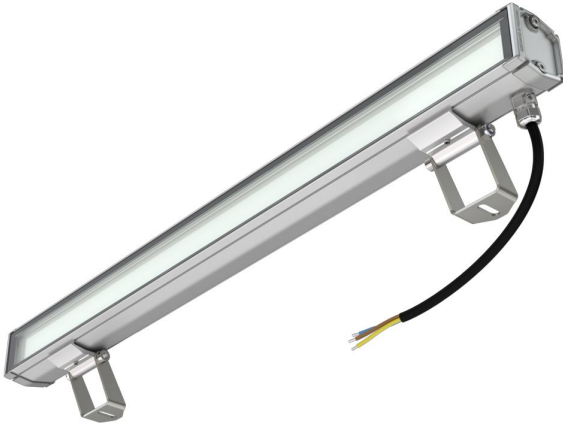

Технические данные

Светодиодный светильник ПромЛед Барокко 10 S
600мм CRI80 4000K Опал

1. Описание серии

Серия линейных светодиодных светильников для заливающего освещения фасадов и акцентной подсветки отдельных архитектурных элементов зданий.

Особенности серии:

- компактный и лаконичный корпус светильника;
- элегантная и эстетичная форма корпуса;
- уникальная конструкция торцевых крышек позволяет установить антибликовые козырьки во всю длину светильника, что исключает видимые стыки и зазоры между светильниками при монтаже на фасад в единую линию;
- благодаря специально разработанному под данную серию компактному источнику питания удалось реализовать исполнение с напряжением питания 220 вольт;
- рассеиватель из закаленного стекла расположен на одном уровне с корпусом светильника, что исключает скопление воды на его поверхности.