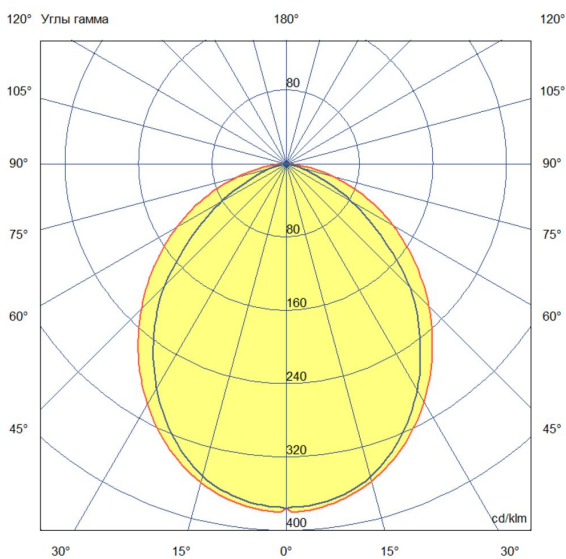

Технические данные

Светодиодный светильник ПромЛед Барокко 10 S
600мм CRI80 4000K Опал

1. Описание серии

Серия линейных светодиодных светильников для заливающего освещения фасадов и акцентной подсветки отдельных архитектурных элементов зданий.

2. КСС и Габаритный чертеж

Кривая силы света

Габаритный чертеж

3. Основные технические данные и характеристики

Характеристики	Значение
Мощность, [Вт ±10%]:	10
Световой поток светильника, [лм ±5%]:	1 180
Номинальная коррелированная цветовая температура по ГОСТ 34819-2021, [К]:	4 000
Тип кривой силы света:	косинусная
Тип рассеивателя:	опал
Угол излучения, [°]:	100
Индекс цветопередачи (CRI), не менее:	80
Род тока:	АС
Коэффициент пульсации (Кп), не более, [%]:	1
Напряжение питания, [В]:	~176-264
Частота напряжения электропитания, [Гц ±10%]:	50
Коэффициент мощности (P _f), не менее:	0,98
Класс защиты от поражения электрическим током (по ГОСТ IEC 60598-1-2017):	I
Степень защиты от пыли и влаги (по ГОСТ IEC 60598-1-2017):	IP67
Климатическое исполнение (по ГОСТ 15150-69):	УХЛ1
Температура эксплуатации, [°С]:	от -50 до +50
Срок службы светильника, не менее, [лет]:	12
Срок службы светодиодов, не менее, [ч]:	100 000
Гарантийный срок на светильник, [мес.]:	60
Материал оптического элемента:	УФ-стабилизированный поликарбонат
Материал корпуса:	сплав алюминия, экструдированный
Материал рассеивателя:	закаленное стекло
Габаритные размеры, не более, [мм]:	600×93×72
Тип крепления:	поворотный кронштейн
Масса, [кг]:	1,1