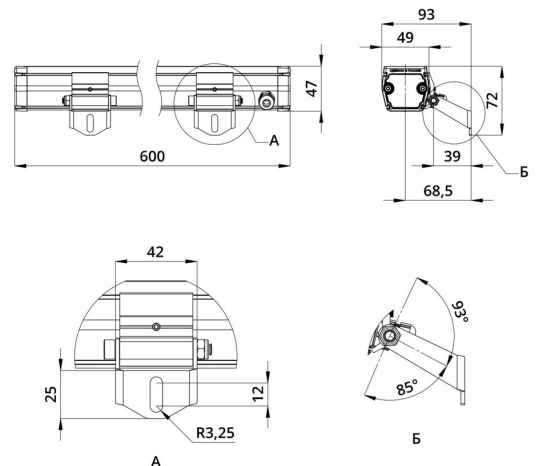

### Технические данные

Светодиодный светильник ПромЛед Барокко 10 S  
600мм CRI80 4000K 90x100°

### 2. КСС и Габаритный чертеж

Кривая силы света

Габаритный чертеж