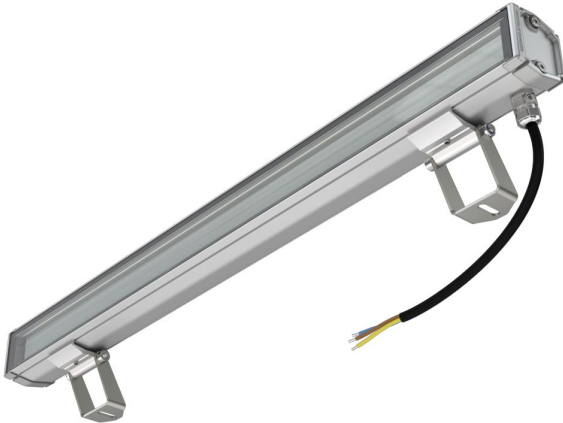

### Технические данные

Светодиодный светильник ПромЛед Барокко 10 S  
600мм CRI80 4000K 90x100°

### 1. Описание серии

Серия линейных светодиодных светильников для заливающего освещения фасадов и акцентной подсветки отдельных архитектурных элементов зданий.

Особенности серии:

- компактный и лаконичный корпус светильника;
- элегантная и эстетичная форма корпуса;
- уникальная конструкция торцевых крышек позволяет установить антибликовые козырьки во всю длину светильника, что исключает видимые стыки и зазоры между светильниками при монтаже на фасад в единую линию;
- благодаря специально разработанному под данную серию компактному источнику питания удалось реализовать исполнение с напряжением питания 220 вольт;
- рассеиватель из закаленного стекла расположен на одном уровне с корпусом светильника, что исключает скопление воды на его поверхности.