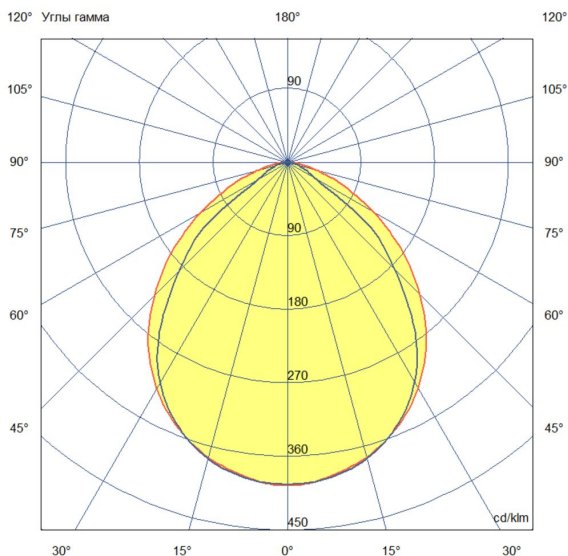

### Технические данные

Светодиодный светильник ПромЛед Барокко 10 S  
600мм CRI80 4000K 90x100°

### 2. КСС и Габаритный чертеж

Кривая силы света

Габаритный чертеж

### 3. Основные технические данные и характеристики

Характеристики	Значение
Мощность, [Вт ±10%]:	10
Световой поток светильника, [лм ±5%]:	1 420
Номинальная коррелированная цветовая температура по ГОСТ 34819-2021, [К]:	4 000
Тип кривой силы света:	осевая
Тип рассеивателя:	прозрачный
Угол излучения, [°]:	90x100
Индекс цветопередачи (CRI), не менее:	80
Род тока:	AC
Коэффициент пульсации (Кп), не более, [%]:	1
Напряжение питания, [В]:	~176-264
Частота напряжения электропитания, [Гц ±10%]:	50
Коэффициент мощности (P <sub>f</sub> ), не менее:	0,98
Класс защиты от поражения электрическим током (по ГОСТ IEC 60598-1-2017):	I
Степень защиты от пыли и влаги (по ГОСТ IEC 60598-1-2017):	IP67
Климатическое исполнение (по ГОСТ 15150-69):	УХЛ1
Температура эксплуатации, [°С]:	от -50 до +50
Срок службы светильника, не менее, [лет]:	12
Срок службы светодиодов, не менее, [ч]:	100 000
Гарантийный срок на светильник, [мес.]:	60
Материал оптического элемента:	-
Материал корпуса:	сплав алюминия, экструдированный
Материал рассеивателя:	закаленное стекло
Габаритные размеры, не более, [мм]:	600×93×72
Тип крепления:	поворотный кронштейн
Масса, [кг]:	1,2