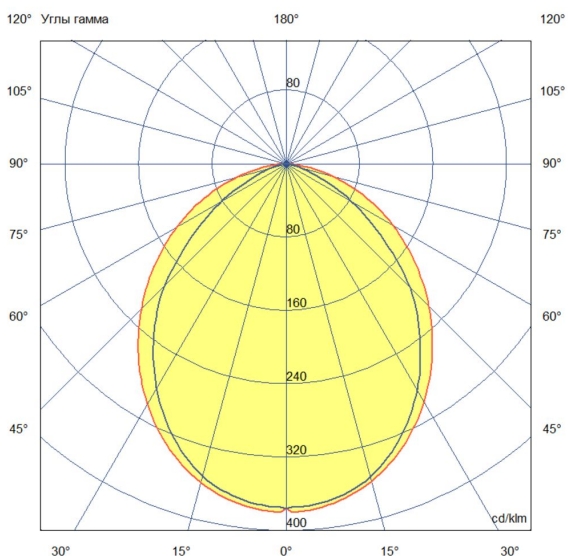

Технические данные

Светодиодный светильник ПромЛед Барокко 10 S
500мм CRI80 5000K Опал

1. Описание серии

Серия линейных светодиодных светильников для заливающего освещения фасадов и акцентной подсветки отдельных архитектурных элементов зданий.

2. КСС и Габаритный чертеж

Кривая силы света

Габаритный чертеж

3. Основные технические данные и характеристики

Характеристики	Значение
Мощность, [Вт ±10%]:	10
Световой поток светильника, [лм ±5%]:	1 180
Номинальная коррелированная цветовая температура по ГОСТ 34819-2021, [К]:	5 000
Тип кривой силы света:	косинусная
Тип рассеивателя:	опал
Угол излучения, [°]:	100
Индекс цветопередачи (CRI), не менее:	80
Род тока:	АС
Коэффициент пульсации (Кп), не более, [%]:	1
Напряжение питания, [В]:	~176-264
Частота напряжения электропитания, [Гц ±10%]:	50
Коэффициент мощности (P _f), не менее:	0,98
Класс защиты от поражения электрическим током (по ГОСТ IEC 60598-1-2017):	I
Степень защиты от пыли и влаги (по ГОСТ IEC 60598-1-2017):	IP67
Климатическое исполнение (по ГОСТ 15150-69):	УХЛ1
Температура эксплуатации, [°С]:	от -50 до +50
Срок службы светильника, не менее, [лет]:	12
Срок службы светодиодов, не менее, [ч]:	100 000
Гарантийный срок на светильник, [мес.]:	60
Материал оптического элемента:	УФ-стабилизированный поликарбонат
Материал корпуса:	сплав алюминия, экструдированный
Материал рассеивателя:	закаленное стекло
Габаритные размеры, не более, [мм]:	500×93×72
Тип крепления:	поворотный кронштейн
Масса, [кг]:	1