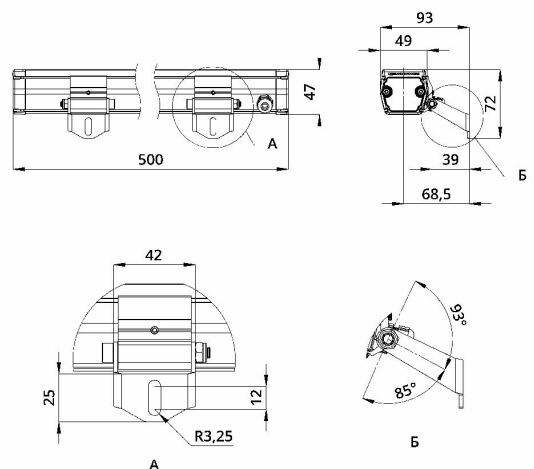

2. КСС и Габаритный чертеж

Кривая силы света

Габаритный чертеж

3. Основные технические данные и характеристики

Характеристики	Значение
Мощность, [Вт ±10%]:	10
Световой поток светильника, [лм ±5%]:	1 180
Номинальная коррелированная цветовая температура по ГОСТ 34819-2021, [К]:	5 000
Тип кривой силы света:	косинусная
Тип рассеивателя:	опал
Угол излучения, [°]:	100
Индекс цветопередачи (CRI), не менее:	80
Род тока:	АС
Коэффициент пульсации (Кп), не более, [%]:	1
Напряжение питания, [В]:	~176-264
Частота напряжения электропитания, [Гц ±10%]:	50
Коэффициент мощности (P _f), не менее:	0,98
Класс защиты от поражения электрическим током (по ГОСТ IEC 60598-1-2017):	I
Степень защиты от пыли и влаги (по ГОСТ IEC 60598-1-2017):	IP67
Климатическое исполнение (по ГОСТ 15150-69):	УХЛ1
Температура эксплуатации, [°С]:	от -50 до +50
Срок службы светильника, не менее, [лет]:	12
Срок службы светодиодов, не менее, [ч]:	100 000
Гарантийный срок на светильник, [мес.]:	60
Материал оптического элемента:	УФ-стабилизированный поликарбонат
Материал корпуса:	сплав алюминия, экструдированный
Материал рассеивателя:	закаленное стекло
Габаритные размеры, не более, [мм]:	500×93×72
Тип крепления:	поворотный кронштейн
Масса, [кг]:	1