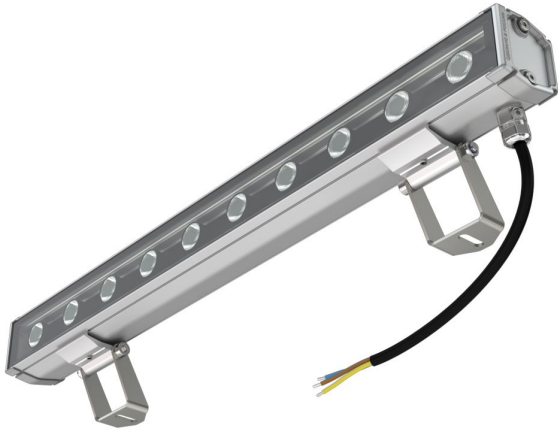

Технические данные

Светодиодный светильник ПромЛед Барокко 10 S
500мм CRI80 5000K 15°

1. Описание серии

Серия линейных светодиодных светильников для заливающего освещения фасадов и акцентной подсветки отдельных архитектурных элементов зданий.

Особенности серии:

- компактный и лаконичный корпус светильника;
- элегантная и эстетичная форма корпуса;
- уникальная конструкция торцевых крышек позволяет установить антибликовые козырьки во всю длину светильника, что исключает видимые стыки и зазоры между светильниками при монтаже на фасад в единую линию;
- благодаря специально разработанному под данную серию компактному источнику питания удалось реализовать исполнение с напряжением питания 220 вольт;
- рассеиватель из закаленного стекла расположен на одном уровне с корпусом светильника, что исключает скопление воды на его поверхности.