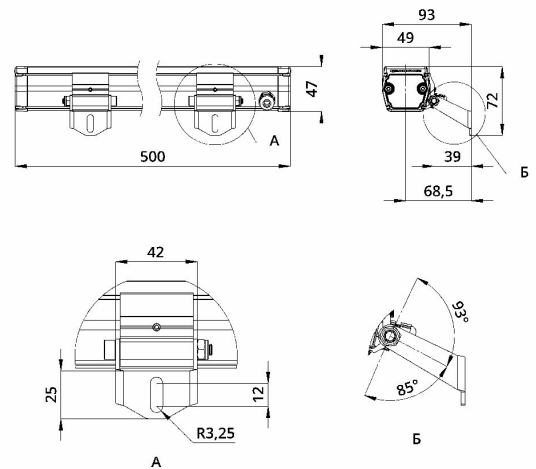

2. КСС и Габаритный чертеж

Кривая силы света

Габаритный чертеж

3. Основные технические данные и характеристики

Характеристики	Значение
Мощность, [Вт ±10%]:	10
Световой поток светильника, [лм ±5%]:	1 100
Номинальная коррелированная цветовая температура по ГОСТ 34819-2021, [К]:	5 000
Тип кривой силы света:	концентрированная
Тип рассеивателя:	прозрачный
Угол излучения, [°]:	15
Индекс цветопередачи (CRI), не менее:	80
Род тока:	АС
Коэффициент пульсации (Кп), не более, [%]:	1
Напряжение питания, [В]:	~176-264
Частота напряжения электропитания, [Гц ±10%]:	50
Коэффициент мощности (P _f), не менее:	0,98
Класс защиты от поражения электрическим током (по ГОСТ IEC 60598-1-2017):	I
Степень защиты от пыли и влаги (по ГОСТ IEC 60598-1-2017):	IP67
Климатическое исполнение (по ГОСТ 15150-69):	УХЛ1
Температура эксплуатации, [°С]:	от -50 до +50
Срок службы светильника, не менее, [лет]:	12
Срок службы светодиодов, не менее, [ч]:	100 000
Гарантийный срок на светильник, [мес.]:	60
Материал оптического элемента:	-
Материал корпуса:	сплав алюминия, экструдированный
Материал рассеивателя:	закаленное стекло
Габаритные размеры, не более, [мм]:	500×93×72
Тип крепления:	поворотный кронштейн
Масса, [кг]:	1