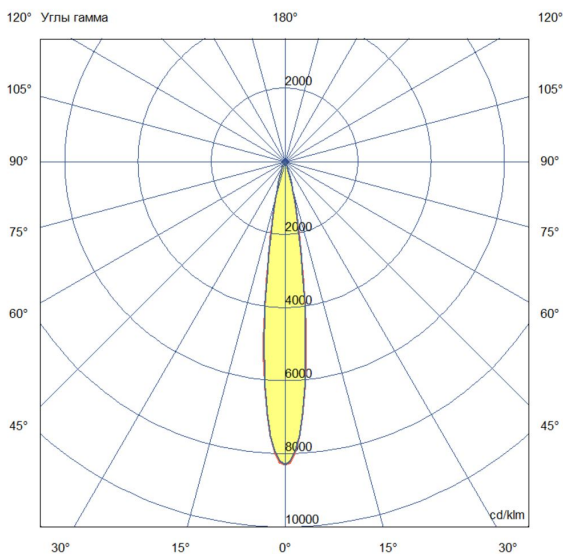

Технические данные

Светодиодный светильник ПромЛед Барокко 10 S
500мм CRI80 5000K 15°

1. Описание серии

Серия линейных светодиодных светильников для заливающего освещения фасадов и акцентной подсветки отдельных архитектурных элементов зданий.

2. КСС и Габаритный чертеж

Кривая силы света

Габаритный чертеж

3. Основные технические данные и характеристики

Характеристики	Значение
Мощность, [Вт ±10%]:	10
Световой поток светильника, [лм ±5%]:	1 100
Номинальная коррелированная цветовая температура по ГОСТ 34819-2021, [К]:	5 000
Тип кривой силы света:	концентрированная
Тип рассеивателя:	прозрачный
Угол излучения, [°]:	15
Индекс цветопередачи (CRI), не менее:	80
Род тока:	АС
Коэффициент пульсации (Кп), не более, [%]:	1
Напряжение питания, [В]:	~176-264
Частота напряжения электропитания, [Гц ±10%]:	50
Коэффициент мощности (P _f), не менее:	0,98
Класс защиты от поражения электрическим током (по ГОСТ IEC 60598-1-2017):	I
Степень защиты от пыли и влаги (по ГОСТ IEC 60598-1-2017):	IP67
Климатическое исполнение (по ГОСТ 15150-69):	УХЛ1
Температура эксплуатации, [°С]:	от -50 до +50
Срок службы светильника, не менее, [лет]:	12
Срок службы светодиодов, не менее, [ч]:	100 000
Гарантийный срок на светильник, [мес.]:	60
Материал оптического элемента:	-
Материал корпуса:	сплав алюминия, экструдированный
Материал рассеивателя:	закаленное стекло
Габаритные размеры, не более, [мм]:	500×93×72
Тип крепления:	поворотный кронштейн
Масса, [кг]:	1