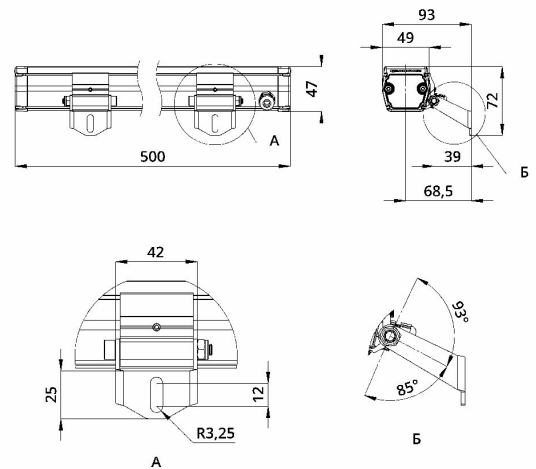

Технические данные

Светодиодный светильник ПромЛед Барокко 10 S
500мм CRI80 4000K 90x100°

1. Описание серии

Серия линейных светодиодных светильников для заливающего освещения фасадов и акцентной подсветки отдельных архитектурных элементов зданий.

2. КСС и Габаритный чертеж

Кривая силы света

Габаритный чертеж

3. Основные технические данные и характеристики

Характеристики	Значение
Мощность, [Вт ±10%]:	10
Световой поток светильника, [лм ±5%]:	1 420
Номинальная коррелированная цветовая температура по ГОСТ 34819-2021, [К]:	4 000
Тип кривой силы света:	осевая
Тип рассеивателя:	прозрачный
Угол излучения, [°]:	90x100
Индекс цветопередачи (CRI), не менее:	80
Род тока:	AC
Коэффициент пульсации (Кп), не более, [%]:	1
Напряжение питания, [В]:	~176-264
Частота напряжения электропитания, [Гц ±10%]:	50
Коэффициент мощности (P _f), не менее:	0,98
Класс защиты от поражения электрическим током (по ГОСТ IEC 60598-1-2017):	I
Степень защиты от пыли и влаги (по ГОСТ IEC 60598-1-2017):	IP67
Климатическое исполнение (по ГОСТ 15150-69):	УХЛ1
Температура эксплуатации, [°С]:	от -50 до +50
Срок службы светильника, не менее, [лет]:	12
Срок службы светодиодов, не менее, [ч]:	100 000
Гарантийный срок на светильник, [мес.]:	60
Материал оптического элемента:	-
Материал корпуса:	сплав алюминия, экструдированный
Материал рассеивателя:	закаленное стекло
Габаритные размеры, не более, [мм]:	500×93×72
Тип крепления:	поворотный кронштейн
Масса, [кг]:	1