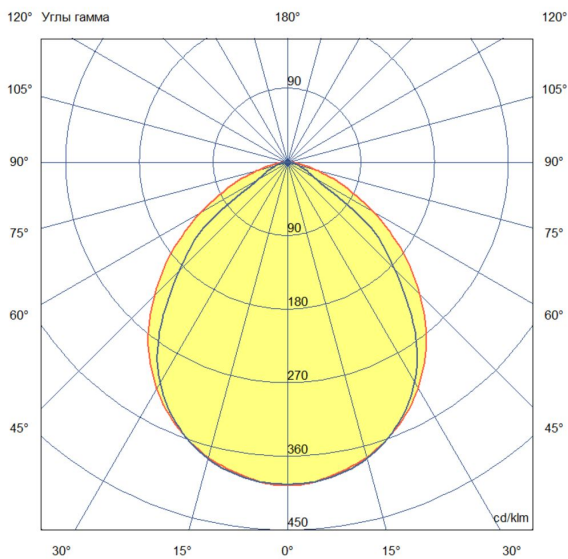

Технические данные

Светодиодный светильник ПромЛед Барокко 10 S
500мм CRI80 4000K 90x100°

1. Описание серии

Серия линейных светодиодных светильников для заливающего освещения фасадов и акцентной подсветки отдельных архитектурных элементов зданий.

2. КСС и Габаритный чертеж

Кривая силы света

Габаритный чертеж

3. Основные технические данные и характеристики

Характеристики	Значение
Мощность, [Вт ±10%]:	10
Световой поток светильника, [лм ±5%]:	1 420
Номинальная коррелированная цветовая температура по ГОСТ 34819-2021, [К]:	4 000
Тип кривой силы света:	осевая
Тип рассеивателя:	прозрачный
Угол излучения, [°]:	90x100
Индекс цветопередачи (CRI), не менее:	80
Род тока:	AC
Коэффициент пульсации (Кп), не более, [%]:	1
Напряжение питания, [В]:	~176-264
Частота напряжения электропитания, [Гц ±10%]:	50
Коэффициент мощности (P _f), не менее:	0,98
Класс защиты от поражения электрическим током (по ГОСТ IEC 60598-1-2017):	I
Степень защиты от пыли и влаги (по ГОСТ IEC 60598-1-2017):	IP67
Климатическое исполнение (по ГОСТ 15150-69):	УХЛ1
Температура эксплуатации, [°С]:	от -50 до +50
Срок службы светильника, не менее, [лет]:	12
Срок службы светодиодов, не менее, [ч]:	100 000
Гарантийный срок на светильник, [мес.]:	60
Материал оптического элемента:	-
Материал корпуса:	сплав алюминия, экструдированный
Материал рассеивателя:	закаленное стекло
Габаритные размеры, не более, [мм]:	500×93×72
Тип крепления:	поворотный кронштейн
Масса, [кг]:	1