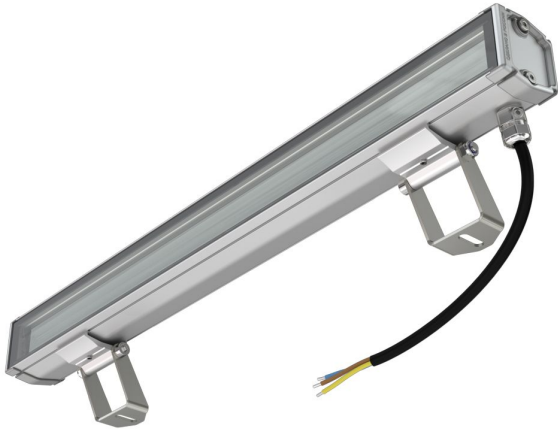

Технические данные

Светодиодный светильник ПромЛед Барокко 10 S
500мм CRI80 4000K 90x100°

1. Описание серии

Серия линейных светодиодных светильников для заливающего освещения фасадов и акцентной подсветки отдельных архитектурных элементов зданий.

Особенности серии:

- компактный и лаконичный корпус светильника;
- элегантная и эстетичная форма корпуса;
- уникальная конструкция торцевых крышек позволяет установить антибликовые козырьки во всю длину светильника, что исключает видимые стыки и зазоры между светильниками при монтаже на фасад в единую линию;
- благодаря специально разработанному под данную серию компактному источнику питания удалось реализовать исполнение с напряжением питания 220 вольт;
- рассеиватель из закаленного стекла расположен на одном уровне с корпусом светильника, что исключает скопление воды на его поверхности.