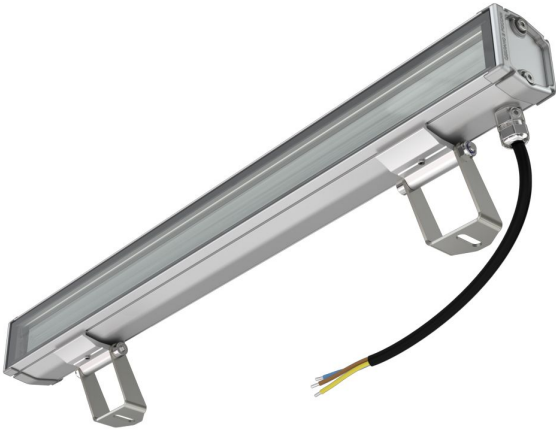

Технические данные

Светодиодный светильник ПромЛед Барокко 10 S
500мм CRI80 4000K 60x100°

1. Описание серии

Серия линейных светодиодных светильников для заливающего освещения фасадов и акцентной подсветки отдельных архитектурных элементов зданий.

Особенности серии:

- компактный и лаконичный корпус светильника;
- элегантная и эстетичная форма корпуса;
- уникальная конструкция торцевых крышек позволяет установить антибликовые козырьки во всю длину светильника, что исключает видимые стыки и зазоры между светильниками при монтаже на фасад в единую линию;
- благодаря специально разработанному под данную серию компактному источнику питания удалось реализовать исполнение с напряжением питания 220 вольт;
- рассеиватель из закаленного стекла расположен на одном уровне с корпусом светильника, что исключает скопление воды на его поверхности.