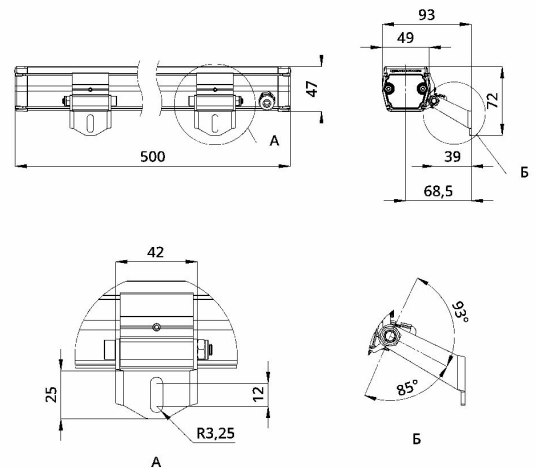

Технические данные

Светодиодный светильник ПромЛед Барокко 10 S
500мм CRI80 4000K 60x100°

1. Описание серии

Серия линейных светодиодных светильников для заливающего освещения фасадов и акцентной подсветки отдельных архитектурных элементов зданий.

2. КСС и Габаритный чертеж

Кривая силы света

Габаритный чертеж

3. Основные технические данные и характеристики

Характеристики	Значение
Мощность, [Вт ±10%]:	10
Световой поток светильника, [лм ±5%]:	1 420
Номинальная коррелированная цветовая температура по ГОСТ 34819-2021, [К]:	4 000
Тип кривой силы света:	осевая
Тип рассеивателя:	прозрачный
Угол излучения, [°]:	60x100
Индекс цветопередачи (CRI), не менее:	80
Род тока:	AC
Коэффициент пульсации (Кп), не более, [%]:	1
Напряжение питания, [В]:	~176-264
Частота напряжения электропитания, [Гц ±10%]:	50
Коэффициент мощности (P _f), не менее:	0,98
Класс защиты от поражения электрическим током (по ГОСТ IEC 60598-1-2017):	I
Степень защиты от пыли и влаги (по ГОСТ IEC 60598-1-2017):	IP67
Климатическое исполнение (по ГОСТ 15150-69):	УХЛ1
Температура эксплуатации, [°С]:	от -50 до +50
Срок службы светильника, не менее, [лет]:	12
Срок службы светодиодов, не менее, [ч]:	100 000
Гарантийный срок на светильник, [мес.]:	60
Материал оптического элемента:	-
Материал корпуса:	сплав алюминия, экструдированный
Материал рассеивателя:	закаленное стекло
Габаритные размеры, не более, [мм]:	500×93×72
Тип крепления:	поворотный кронштейн
Масса, [кг]:	1