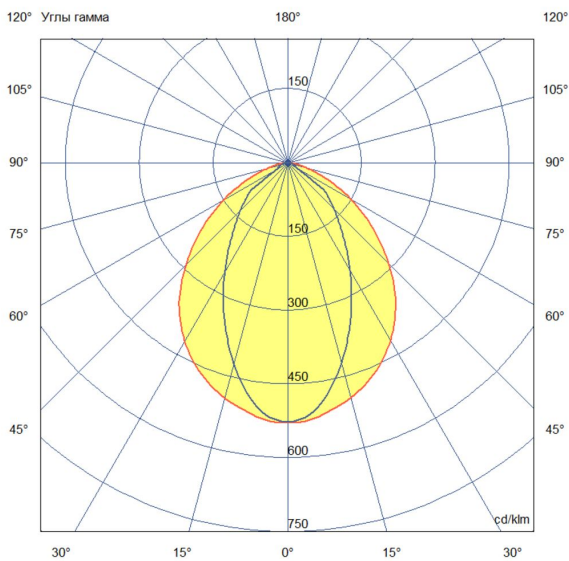

Технические данные

Светодиодный светильник ПромЛед Барокко 10 S
500мм CRI80 4000K 60x100°

1. Описание серии

Серия линейных светодиодных светильников для заливающего освещения фасадов и акцентной подсветки отдельных архитектурных элементов зданий.

2. КСС и Габаритный чертеж

Кривая силы света

Габаритный чертеж

3. Основные технические данные и характеристики

Характеристики	Значение
Мощность, [Вт ±10%]:	10
Световой поток светильника, [лм ±5%]:	1 420
Номинальная коррелированная цветовая температура по ГОСТ 34819-2021, [К]:	4 000
Тип кривой силы света:	осевая
Тип рассеивателя:	прозрачный
Угол излучения, [°]:	60x100
Индекс цветопередачи (CRI), не менее:	80
Род тока:	AC
Коэффициент пульсации (Кп), не более, [%]:	1
Напряжение питания, [В]:	~176-264
Частота напряжения электропитания, [Гц ±10%]:	50
Коэффициент мощности (P _f), не менее:	0,98
Класс защиты от поражения электрическим током (по ГОСТ IEC 60598-1-2017):	I
Степень защиты от пыли и влаги (по ГОСТ IEC 60598-1-2017):	IP67
Климатическое исполнение (по ГОСТ 15150-69):	УХЛ1
Температура эксплуатации, [°С]:	от -50 до +50
Срок службы светильника, не менее, [лет]:	12
Срок службы светодиодов, не менее, [ч]:	100 000
Гарантийный срок на светильник, [мес.]:	60
Материал оптического элемента:	-
Материал корпуса:	сплав алюминия, экструдированный
Материал рассеивателя:	закаленное стекло
Габаритные размеры, не более, [мм]:	500×93×72
Тип крепления:	поворотный кронштейн
Масса, [кг]:	1