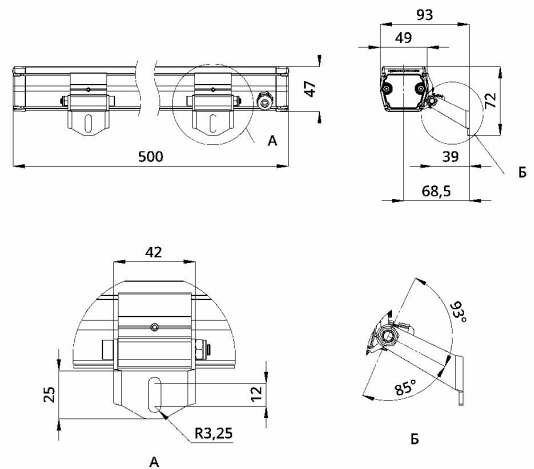

2. КСС и Габаритный чертеж

Кривая силы света

Габаритный чертеж

3. Основные технические данные и характеристики

Характеристики	Значение
Мощность, [Вт ±10%]:	10
Световой поток светильника, [лм ±5%]:	1 100
Номинальная коррелированная цветовая температура по ГОСТ 34819-2021, [К]:	4 000
Тип кривой силы света:	концентрированная
Тип рассеивателя:	прозрачный
Угол излучения, [°]:	15
Индекс цветопередачи (CRI), не менее:	80
Род тока:	AC
Коэффициент пульсации (Кп), не более, [%]:	1
Напряжение питания, [В]:	~176-264
Частота напряжения электропитания, [Гц ±10%]:	50
Коэффициент мощности (P _f), не менее:	0,98
Класс защиты от поражения электрическим током (по ГОСТ IEC 60598-1-2017):	I
Степень защиты от пыли и влаги (по ГОСТ IEC 60598-1-2017):	IP67
Климатическое исполнение (по ГОСТ 15150-69):	УХЛ1
Температура эксплуатации, [°С]:	от -50 до +50
Срок службы светильника, не менее, [лет]:	12
Срок службы светодиодов, не менее, [ч]:	100 000
Гарантийный срок на светильник, [мес.]:	60
Материал оптического элемента:	-
Материал корпуса:	сплав алюминия, экструдированный
Материал рассеивателя:	закаленное стекло
Габаритные размеры, не более, [мм]:	500×93×72
Тип крепления:	поворотный кронштейн
Масса, [кг]:	1