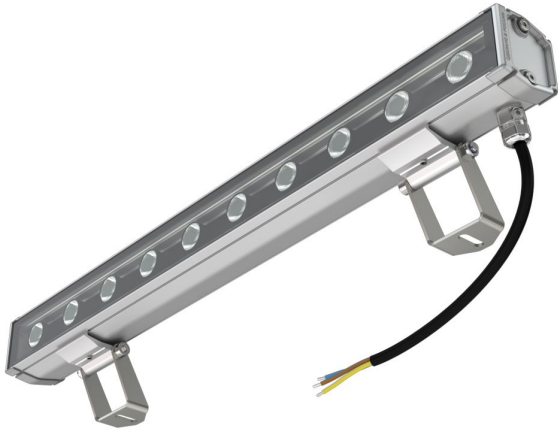

Технические данные

Светодиодный светильник ПромЛед Барокко 10 S
500мм CRI80 4000К 15°

1. Описание серии

Серия линейных светодиодных светильников для заливающего освещения фасадов и акцентной подсветки отдельных архитектурных элементов зданий.

Особенности серии:

- компактный и лаконичный корпус светильника;
- элегантная и эстетичная форма корпуса;
- уникальная конструкция торцевых крышек позволяет установить антибликовые козырьки во всю длину светильника, что исключает видимые стыки и зазоры между светильниками при монтаже на фасад в единую линию;
- благодаря специально разработанному под данную серию компактному источнику питания удалось реализовать исполнение с напряжением питания 220 вольт;
- рассеиватель из закаленного стекла расположен на одном уровне с корпусом светильника, что исключает скопление воды на его поверхности.