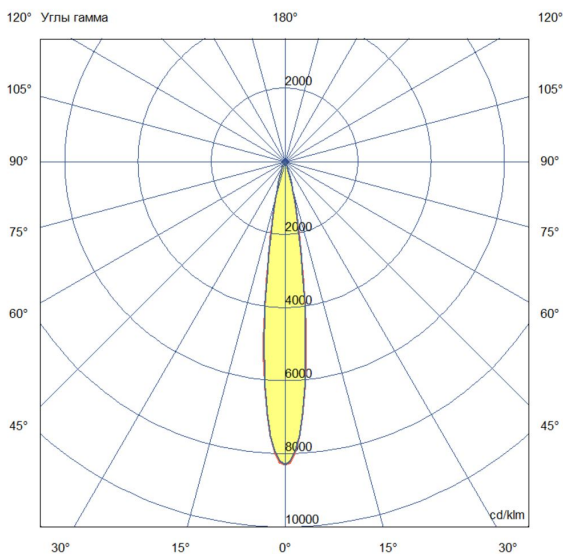

Технические данные

Светодиодный светильник ПромЛед Барокко 10 S
500мм CRI80 4000К 15°

1. Описание серии

Серия линейных светодиодных светильников для заливающего освещения фасадов и акцентной подсветки отдельных архитектурных элементов зданий.

2. КСС и Габаритный чертеж

Кривая силы света

Габаритный чертеж

3. Основные технические данные и характеристики

Характеристики	Значение
Мощность, [Вт ±10%]:	10
Световой поток светильника, [лм ±5%]:	1 100
Номинальная коррелированная цветовая температура по ГОСТ 34819-2021, [К]:	4 000
Тип кривой силы света:	концентрированная
Тип рассеивателя:	прозрачный
Угол излучения, [°]:	15
Индекс цветопередачи (CRI), не менее:	80
Род тока:	AC
Коэффициент пульсации (Кп), не более, [%]:	1
Напряжение питания, [В]:	~176-264
Частота напряжения электропитания, [Гц ±10%]:	50
Коэффициент мощности (P _f), не менее:	0,98
Класс защиты от поражения электрическим током (по ГОСТ IEC 60598-1-2017):	I
Степень защиты от пыли и влаги (по ГОСТ IEC 60598-1-2017):	IP67
Климатическое исполнение (по ГОСТ 15150-69):	УХЛ1
Температура эксплуатации, [°С]:	от -50 до +50
Срок службы светильника, не менее, [лет]:	12
Срок службы светодиодов, не менее, [ч]:	100 000
Гарантийный срок на светильник, [мес.]:	60
Материал оптического элемента:	-
Материал корпуса:	сплав алюминия, экструдированный
Материал рассеивателя:	закаленное стекло
Габаритные размеры, не более, [мм]:	500×93×72
Тип крепления:	поворотный кронштейн
Масса, [кг]:	1