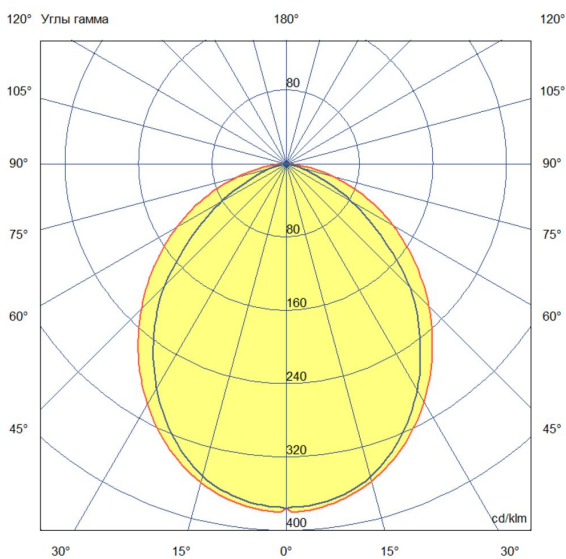

Технические данные

Светодиодный светильник ПромЛед Барокко 10 S
500мм CRI80 3000K Опал

1. Описание серии

Серия линейных светодиодных светильников для заливающего освещения фасадов и акцентной подсветки отдельных архитектурных элементов зданий.

2. КСС и Габаритный чертеж

Кривая силы света

Габаритный чертеж

3. Основные технические данные и характеристики

Характеристики	Значение
Мощность, [Вт ±10%]:	10
Световой поток светильника, [лм ±5%]:	1 100
Номинальная коррелированная цветовая температура по ГОСТ 34819-2021, [К]:	3 000
Тип кривой силы света:	косинусная
Тип рассеивателя:	опал
Угол излучения, [°]:	100
Индекс цветопередачи (CRI), не менее:	80
Род тока:	АС
Коэффициент пульсации (Кп), не более, [%]:	1
Напряжение питания, [В]:	~176-264
Частота напряжения электропитания, [Гц ±10%]:	50
Коэффициент мощности (P _f), не менее:	0,98
Класс защиты от поражения электрическим током (по ГОСТ IEC 60598-1-2017):	I
Степень защиты от пыли и влаги (по ГОСТ IEC 60598-1-2017):	IP67
Климатическое исполнение (по ГОСТ 15150-69):	УХЛ1
Температура эксплуатации, [°С]:	от -50 до +50
Срок службы светильника, не менее, [лет]:	12
Срок службы светодиодов, не менее, [ч]:	100 000
Гарантийный срок на светильник, [мес.]:	60
Материал оптического элемента:	УФ-стабилизированный поликарбонат
Материал корпуса:	сплав алюминия, экструдированный
Материал рассеивателя:	закаленное стекло
Габаритные размеры, не более, [мм]:	500×93×72
Тип крепления:	поворотный кронштейн
Масса, [кг]:	1