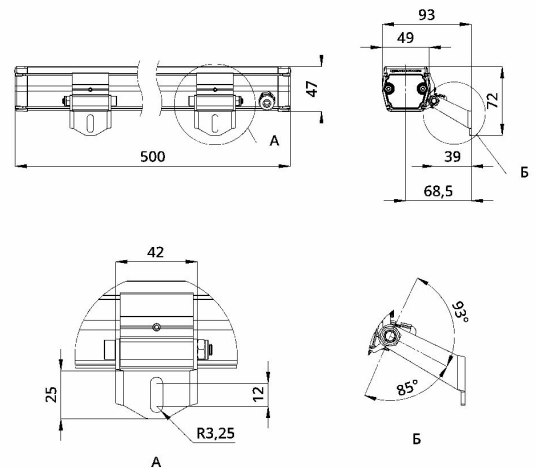

2. КСС и Габаритный чертеж

Кривая силы света

Габаритный чертеж

3. Основные технические данные и характеристики

Характеристики	Значение
Мощность, [Вт ±10%]:	10
Световой поток светильника, [лм ±5%]:	1 100
Номинальная коррелированная цветовая температура по ГОСТ 34819-2021, [К]:	3 000
Тип кривой силы света:	косинусная
Тип рассеивателя:	опал
Угол излучения, [°]:	100
Индекс цветопередачи (CRI), не менее:	80
Род тока:	АС
Коэффициент пульсации (Кп), не более, [%]:	1
Напряжение питания, [В]:	~176-264
Частота напряжения электропитания, [Гц ±10%]:	50
Коэффициент мощности (P _f), не менее:	0,98
Класс защиты от поражения электрическим током (по ГОСТ IEC 60598-1-2017):	I
Степень защиты от пыли и влаги (по ГОСТ IEC 60598-1-2017):	IP67
Климатическое исполнение (по ГОСТ 15150-69):	УХЛ1
Температура эксплуатации, [°С]:	от -50 до +50
Срок службы светильника, не менее, [лет]:	12
Срок службы светодиодов, не менее, [ч]:	100 000
Гарантийный срок на светильник, [мес.]:	60
Материал оптического элемента:	УФ-стабилизированный поликарбонат
Материал корпуса:	сплав алюминия, экструдированный
Материал рассеивателя:	закаленное стекло
Габаритные размеры, не более, [мм]:	500×93×72
Тип крепления:	поворотный кронштейн
Масса, [кг]:	1