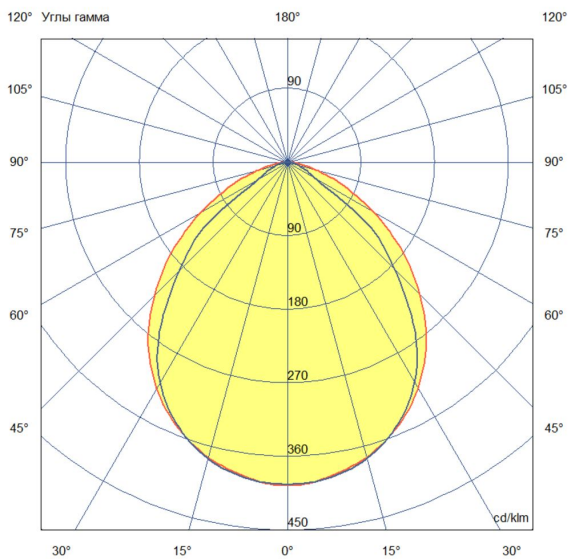

### Технические данные

Светодиодный светильник ПромЛед Барокко 10 S  
500мм CRI80 3000K 90x100°

### 2. КСС и Габаритный чертеж

Кривая силы света

Габаритный чертеж

### 3. Основные технические данные и характеристики

Характеристики	Значение
Мощность, [Вт ±10%]:	10
Световой поток светильника, [лм ±5%]:	1 320
Номинальная коррелированная цветовая температура по ГОСТ 34819-2021, [К]:	3 000
Тип кривой силы света:	осевая
Тип рассеивателя:	прозрачный
Угол излучения, [°]:	90x100
Индекс цветопередачи (CRI), не менее:	80
Род тока:	АС
Коэффициент пульсации (Кп), не более, [%]:	1
Напряжение питания, [В]:	~176-264
Частота напряжения электропитания, [Гц ±10%]:	50
Коэффициент мощности (P <sub>f</sub> ), не менее:	0,98
Класс защиты от поражения электрическим током (по ГОСТ IEC 60598-1-2017):	I
Степень защиты от пыли и влаги (по ГОСТ IEC 60598-1-2017):	IP67
Климатическое исполнение (по ГОСТ 15150-69):	УХЛ1
Температура эксплуатации, [°С]:	от -50 до +50
Срок службы светильника, не менее, [лет]:	12
Срок службы светодиодов, не менее, [ч]:	100 000
Гарантийный срок на светильник, [мес.]:	60
Материал оптического элемента:	-
Материал корпуса:	сплав алюминия, экструдированный
Материал рассеивателя:	закаленное стекло
Габаритные размеры, не более, [мм]:	500×93×72
Тип крепления:	поворотный кронштейн
Масса, [кг]:	1