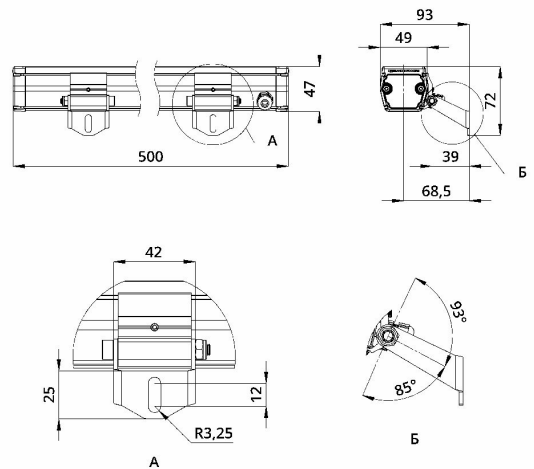

### Технические данные

Светодиодный светильник ПромЛед Барокко 10 S  
500мм CRI80 3000K 90x100°

### 2. КСС и Габаритный чертеж

Кривая силы света

Габаритный чертеж