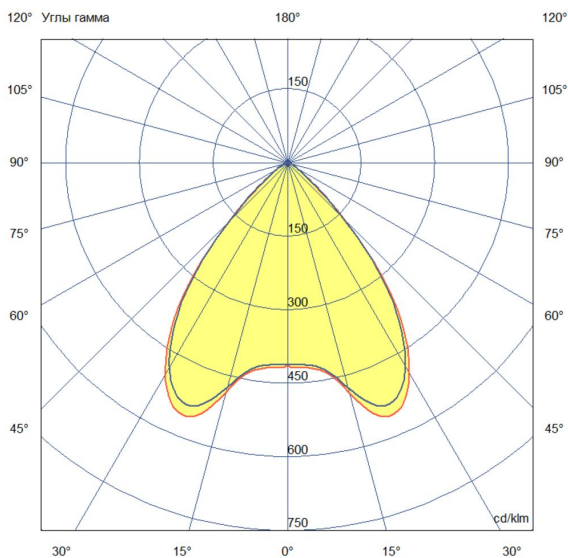

### Технические данные

Светодиодный светильник ПромЛед Барокко 10 S  
500мм CRI80 3000K 90°

#### 2. КСС и Габаритный чертеж

Кривая силы света

Габаритный чертеж

### 3. Основные технические данные и характеристики

Характеристики	Значение
Мощность, [Вт ±10%]:	10
Световой поток светильника, [лм ±5%]:	855
Номинальная коррелированная цветовая температура по ГОСТ 34819-2021, [К]:	3 000
Тип кривой силы света:	косинусная
Тип рассеивателя:	прозрачный
Угол излучения, [°]:	90
Индекс цветопередачи (CRI), не менее:	80
Род тока:	АС
Коэффициент пульсации (Кп), не более, [%]:	1
Напряжение питания, [В]:	~176-264
Частота напряжения электропитания, [Гц ±10%]:	50
Коэффициент мощности (P <sub>f</sub> ), не менее:	0,98
Класс защиты от поражения электрическим током (по ГОСТ IEC 60598-1-2017):	I
Степень защиты от пыли и влаги (по ГОСТ IEC 60598-1-2017):	IP67
Климатическое исполнение (по ГОСТ 15150-69):	УХЛ1
Температура эксплуатации, [°С]:	от -50 до +50
Срок службы светильника, не менее, [лет]:	12
Срок службы светодиодов, не менее, [ч]:	100 000
Гарантийный срок на светильник, [мес.]:	60
Материал оптического элемента:	-
Материал корпуса:	сплав алюминия, экструдированный
Материал рассеивателя:	закаленное стекло
Габаритные размеры, не более, [мм]:	500×93×72
Тип крепления:	поворотный кронштейн
Масса, [кг]:	1