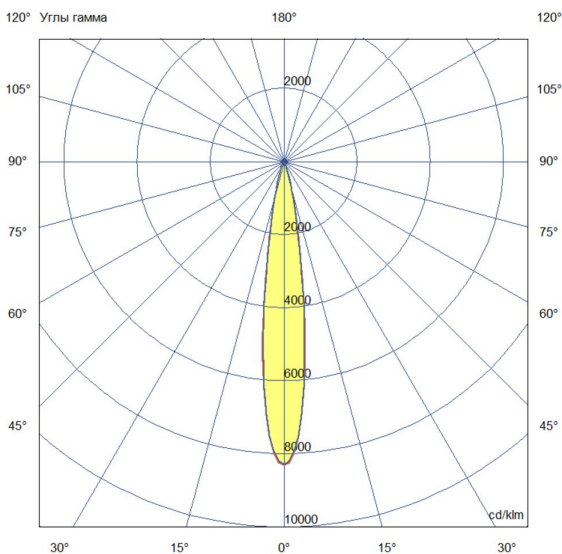

### Технические данные

Светодиодный светильник ПромЛед Барокко 10 S  
500мм CRI80 3000K 15°

#### 2. КСС и Габаритный чертеж

Кривая силы света

Габаритный чертеж

### 3. Основные технические данные и характеристики

Характеристики	Значение
Мощность, [Вт ±10%]:	10
Световой поток светильника, [лм ±5%]:	1 020
Номинальная коррелированная цветовая температура по ГОСТ 34819-2021, [К]:	3 000
Тип кривой силы света:	концентрированная
Тип рассеивателя:	прозрачный
Угол излучения, [°]:	15
Индекс цветопередачи (CRI), не менее:	80
Род тока:	AC
Коэффициент пульсации (Кп), не более, [%]:	1
Напряжение питания, [В]:	~176-264
Частота напряжения электропитания, [Гц ±10%]:	50
Коэффициент мощности (P <sub>f</sub> ), не менее:	0,98
Класс защиты от поражения электрическим током (по ГОСТ IEC 60598-1-2017):	I
Степень защиты от пыли и влаги (по ГОСТ IEC 60598-1-2017):	IP67
Климатическое исполнение (по ГОСТ 15150-69):	УХЛ1
Температура эксплуатации, [°С]:	от -50 до +50
Срок службы светильника, не менее, [лет]:	12
Срок службы светодиодов, не менее, [ч]:	100 000
Гарантийный срок на светильник, [мес.]:	60
Материал оптического элемента:	-
Материал корпуса:	сплав алюминия, экструдированный
Материал рассеивателя:	закаленное стекло
Габаритные размеры, не более, [мм]:	500×93×72
Тип крепления:	поворотный кронштейн
Масса, [кг]:	1