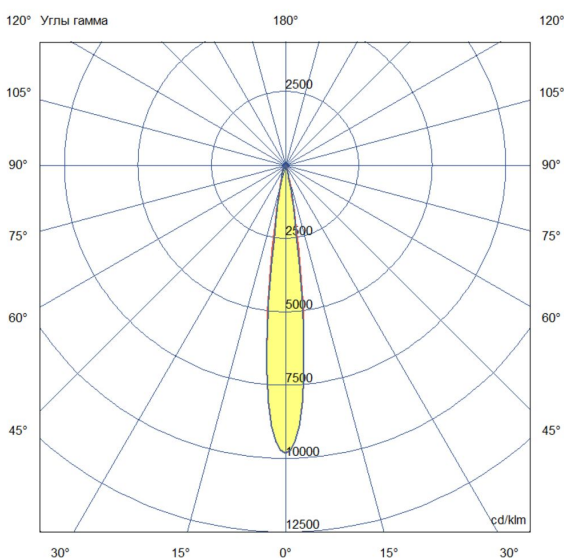

## Технические данные

Светодиодный светильник ПромЛед Барокко 10 S  
500мм CRI80 3000K 10°

### 2. КСС и Габаритный чертеж

Кривая силы света

Габаритный чертеж

### 3. Основные технические данные и характеристики

Характеристики	Значение
Мощность, [Вт ±10%]:	10
Световой поток светильника, [лм ±5%]:	900
Номинальная коррелированная цветовая температура по ГОСТ 34819-2021, [К]:	3 000
Тип кривой силы света:	концентрированная
Тип рассеивателя:	прозрачный
Угол излучения, [°]:	10
Индекс цветопередачи (CRI), не менее:	80
Род тока:	АС
Коэффициент пульсации (Кп), не более, [%]:	1
Напряжение питания, [В]:	~176-264
Частота напряжения электропитания, [Гц ±10%]:	50
Коэффициент мощности (P <sub>f</sub> ), не менее:	0,98
Класс защиты от поражения электрическим током (по ГОСТ IEC 60598-1-2017):	I
Степень защиты от пыли и влаги (по ГОСТ IEC 60598-1-2017):	IP67
Климатическое исполнение (по ГОСТ 15150-69):	УХЛ1
Температура эксплуатации, [°С]:	от -50 до +50
Срок службы светильника, не менее, [лет]:	12
Срок службы светодиодов, не менее, [ч]:	100 000
Гарантийный срок на светильник, [мес.]:	60
Материал оптического элемента:	-
Материал корпуса:	сплав алюминия, экструдированный
Материал рассеивателя:	закаленное стекло
Габаритные размеры, не более, [мм]:	500×93×72
Тип крепления:	поворотный кронштейн
Масса, [кг]:	1