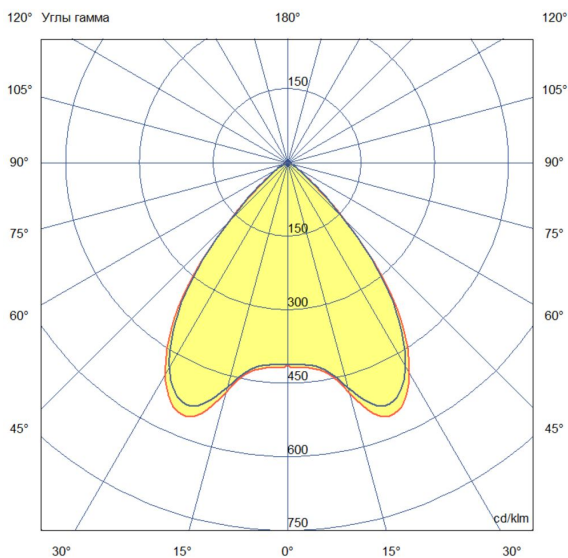

### Технические данные

Светодиодный светильник ПромЛед Барокко 10 S  
1000мм CRI80 4000K 90°

### 2. КСС и Габаритный чертеж

Кривая силы света

Габаритный чертеж

### 3. Основные технические данные и характеристики

Характеристики	Значение
Мощность, [Вт ±10%]:	10
Световой поток светильника, [лм ±5%]:	950
Номинальная коррелированная цветовая температура по ГОСТ 34819-2021, [К]:	4 000
Тип кривой силы света:	косинусная
Тип рассеивателя:	прозрачный
Угол излучения, [°]:	90
Индекс цветопередачи (CRI), не менее:	80
Род тока:	АС
Коэффициент пульсации (Кп), не более, [%]:	1
Напряжение питания, [В]:	~176-264
Частота напряжения электропитания, [Гц ±10%]:	50
Коэффициент мощности (P <sub>f</sub> ), не менее:	0,98
Класс защиты от поражения электрическим током (по ГОСТ IEC 60598-1-2017):	I
Степень защиты от пыли и влаги (по ГОСТ IEC 60598-1-2017):	IP67
Климатическое исполнение (по ГОСТ 15150-69):	УХЛ1
Температура эксплуатации, [°С]:	от -50 до +50
Срок службы светильника, не менее, [лет]:	12
Срок службы светодиодов, не менее, [ч]:	100 000
Гарантийный срок на светильник, [мес.]:	60
Материал оптического элемента:	-
Материал корпуса:	сплав алюминия, экструдированный
Материал рассеивателя:	закаленное стекло
Габаритные размеры, не более, [мм]:	1000×93×72
Тип крепления:	поворотный кронштейн
Масса, [кг]:	1,7