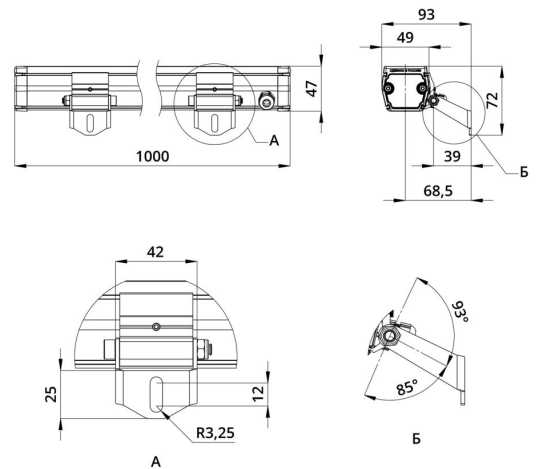

### Технические данные

Светодиодный светильник ПромЛед Барокко 10 S  
1000мм CRI80 4000K 40x100°

### 2. КСС и Габаритный чертеж

Кривая силы света

Габаритный чертеж