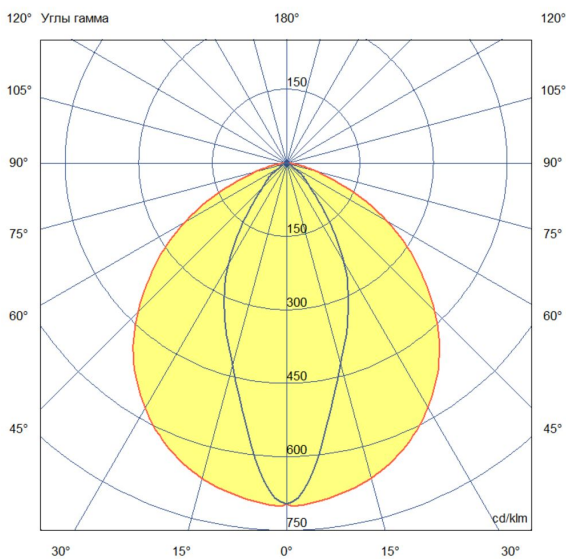

### Технические данные

Светодиодный светильник ПромЛед Барокко 10 S  
1000мм CRI80 4000K 40x100°

### 2. КСС и Габаритный чертеж

Кривая силы света

Габаритный чертеж

### 3. Основные технические данные и характеристики

Характеристики	Значение
Мощность, [Вт ±10%]:	10
Световой поток светильника, [лм ±5%]:	1 470
Номинальная коррелированная цветовая температура по ГОСТ 34819-2021, [К]:	4 000
Тип кривой силы света:	осевая
Тип рассеивателя:	прозрачный
Угол излучения, [°]:	40x100
Индекс цветопередачи (CRI), не менее:	80
Род тока:	АС
Коэффициент пульсации (Кп), не более, [%]:	1
Напряжение питания, [В]:	~176-264
Частота напряжения электропитания, [Гц ±10%]:	50
Коэффициент мощности (P <sub>f</sub> ), не менее:	0,98
Класс защиты от поражения электрическим током (по ГОСТ IEC 60598-1-2017):	I
Степень защиты от пыли и влаги (по ГОСТ IEC 60598-1-2017):	IP67
Климатическое исполнение (по ГОСТ 15150-69):	УХЛ1
Температура эксплуатации, [°С]:	от -50 до +50
Срок службы светильника, не менее, [лет]:	12
Срок службы светодиодов, не менее, [ч]:	100 000
Гарантийный срок на светильник, [мес.]:	60
Материал оптического элемента:	-
Материал корпуса:	сплав алюминия, экструдированный
Материал рассеивателя:	закаленное стекло
Габаритные размеры, не более, [мм]:	1000×93×72
Тип крепления:	поворотный кронштейн
Масса, [кг]:	1,7